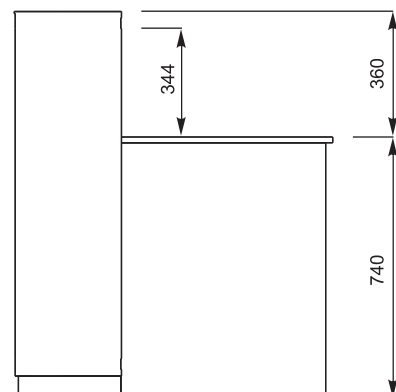

OPIS TECHNICZNY

WYMIARY

ARCTIC SUMMER

67-BIAŁY PASTEL

LACOBEL, BIAŁY

WIDOK i RZUT OBIEKTU	WYMIARY [mm]			SYMBOL	CENA NETTO PLN				UWAGI
	SZEROKOŚĆ	GLĘBOKOŚĆ	WYSOKOŚĆ			kg	m3	szt	

LADA

	1800	900	1100	LAS18		61.5	0.992	5	
---	------	-----	------	--------------	--	------	-------	---	--

LEGENDA:

 - WAGA NETTO

 - OBJĘTOŚĆ

 - ILOŚĆ PACZEK