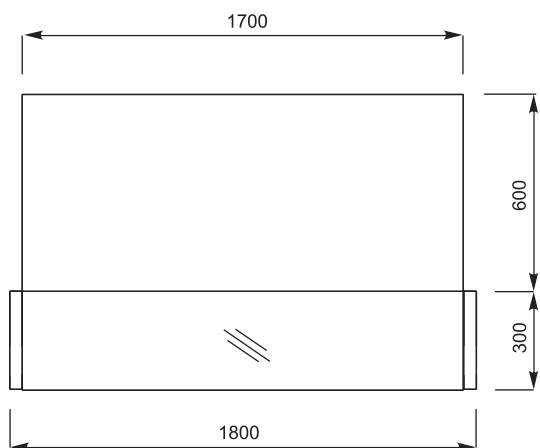

OPIS TECHNICZNY

WYMIARY

ARCTIC SUMMER

67-BIAŁY PASTEL

LACOBEL, BIAŁY

WIDOK i RZUT OBIEKTU	WYMIARY [mm]			SYMBOL	CENA NETTO PLN				UWAGI
	SZEROKOŚĆ	GLĘBOKOŚĆ	WYSOKOŚĆ			kg	m3	szt	

LADA

	1800	900	1100	LAS18		61.5	0.992	5	
---	------	-----	------	--------------	--	------	-------	---	--

LEGENDA:

 - WAGA NETTO

 - OBJĘTOŚĆ

 - ILOŚĆ PACZEK