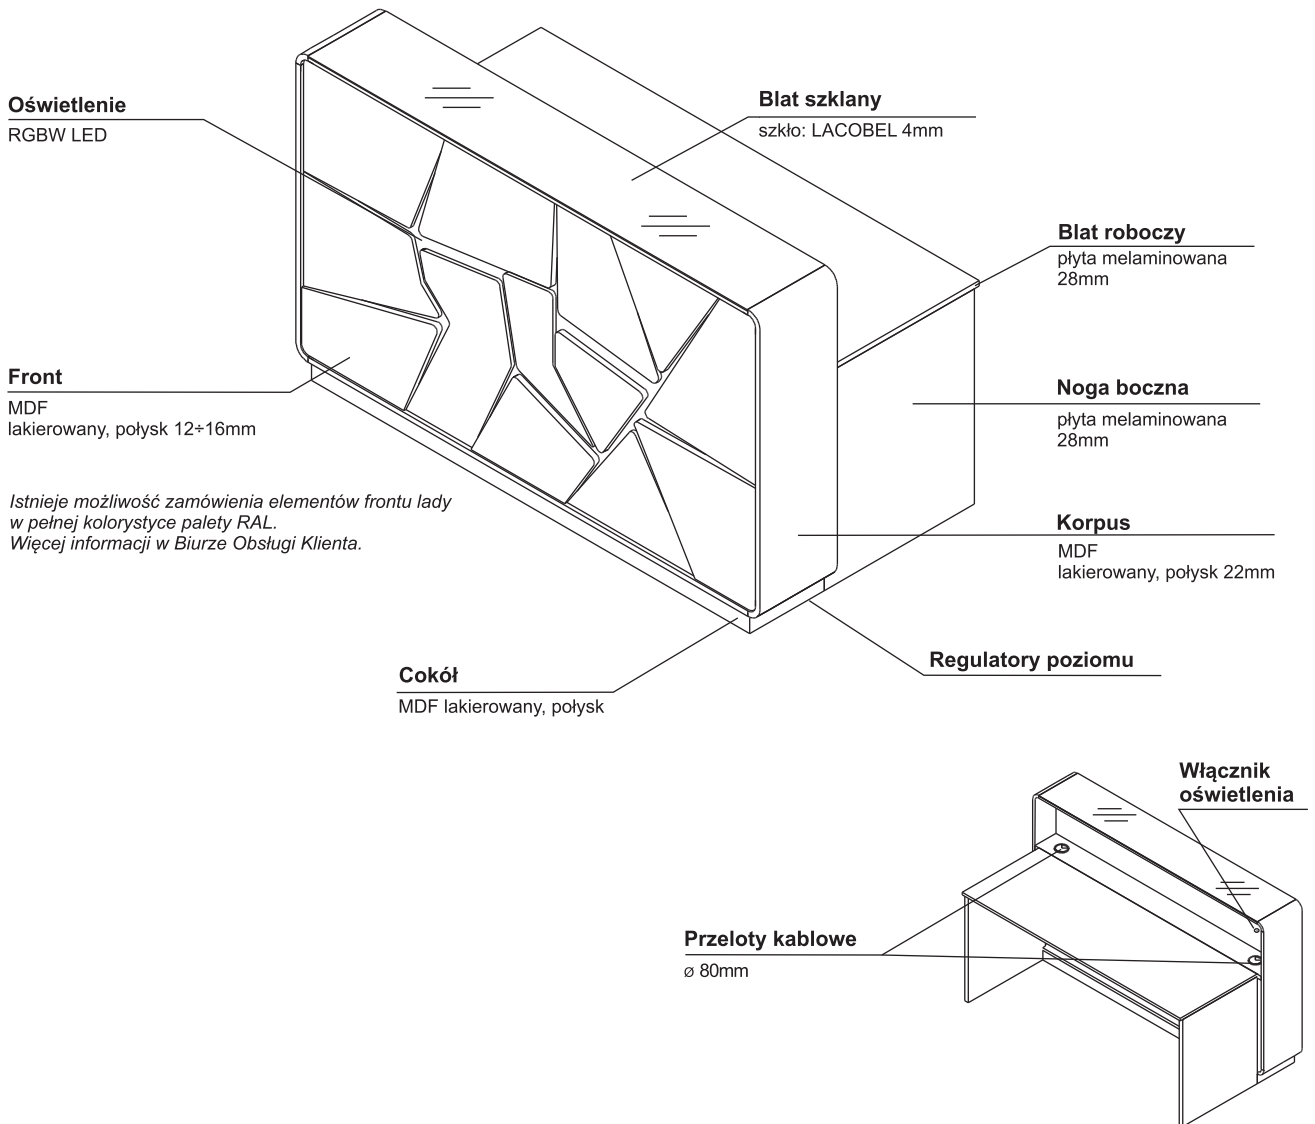

OPIS TECHNICZNY

WYMIARY

ARCTIC SUMMER

67-BIAŁY PASTEL

LACOBEL, BIAŁY

WIDOK i RZUT OBIEKTU	WYMIARY [mm]			SYMBOL	CENA NETTO PLN				UWAGI
	SZEROKOŚĆ	GLĘBOKOŚĆ	WYSOKOŚĆ			kg	m3	szt	

LADA

	1800	900	1100	LAS18		61.5	0.992	5	
---	------	-----	------	--------------	--	------	-------	---	--

LEGENDA:

 - WAGA NETTO

 - OBJĘTOŚĆ

 - ILOŚĆ PACZEK