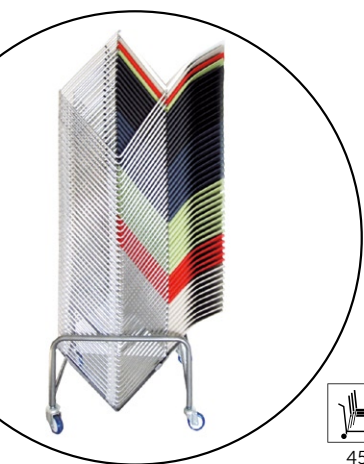

ARIZ

ARIZ 570V chrom z blatem (B) i z koszem na gazety (K).  
ARIZ 570V chrome with table top (B) and basket for newspapers (K).

Dostępny wózek do transportu krzesel, umożliwiający sztaplowanie nawet 45 sztuk krzesel.  
Trolley for transporting the chairs enabling stacking up to 45 chairs.

ARIZ 550CV SATYNA

ARIZ 550CV SATYNA

Opcja z blatem (B)  
 - z lewej lub z prawej strony, występuje tylko  
 w wersji krzesel bez podłokietników.  
 Table top as an option  
 table top (B) - left - or right sided,  
 only with versions without armrests.

Łączenie krzesel z podłokietnikami.  
 Joining for chairs with armrests.

ARIZ 570V CZARNY

Łączenie krzesel bez podłokietników.  
 Joining for chairs without armrests.

Krzesła ARIZ dostępne są w 7 kolorach plastików:  
 ARIZ chairs are available in 7 colours of plastics:

ARIZ 555V CHROM

ARIZ 575V CZARNY

ARIZ 575V CHROM

ARIZ 555V CHROM

Ramka oparcia siatkowego w modelach 555 i 575 - tylko w kolorach: czarny, biały, popiel.

Dostępne wersje z siatkowym oparciem:

1. plastik siedziska czarny + ramka czarna + siatka czarna
2. plastik siedziska biały + ramka biała + siatka czarno - biała
3. plastik siedziska popielaty + ramka popielata + siatka czarno - popielata