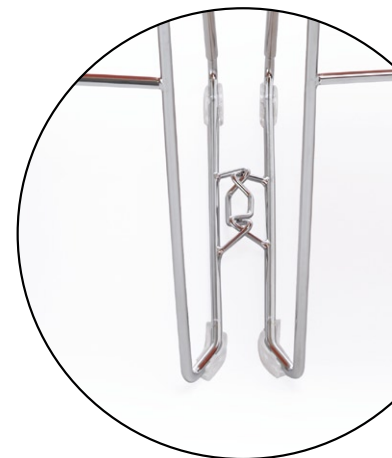

ARIZ 550CV SATYNA

ARIZ 550CV SATYNA

Opcja z blatem (B)  
 - z lewej lub z prawej strony, występuje tylko  
 w wersji krzesel bez podłokietników.  
 Table top as an option  
 table top (B) - left - or right sided,  
 only with versions without armrests.

Łączenie krzesel z podłokietnikami.  
 Joining for chairs with armrests.

ARIZ 570V CZARNY

Łączenie krzesel bez podłokietników.  
 Joining for chairs without armrests.

Krzesła ARIZ dostępne są w 7 kolorach plastików:  
 ARIZ chairs are available in 7 colours of plastics:

ARIZ 555V CHROM

ARIZ 575V CZARNY

ARIZ 575V CHROM

ARIZ 555V CHROM

Ramka oparcia siatkowego w modelach 555 i 575 - tylko w kolorach: czarny, biały, popiel.

Dostępne wersje z siatkowym oparciem:

1. plastik siedziska czarny + ramka czarna + siatka czarna
2. plastik siedziska biały + ramka biała + siatka czarno - biała
3. plastik siedziska popielaty + ramka popielata + siatka czarno - popielata