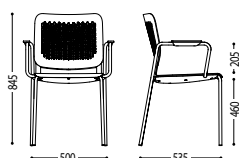

CALADO 4L-ARM-RING