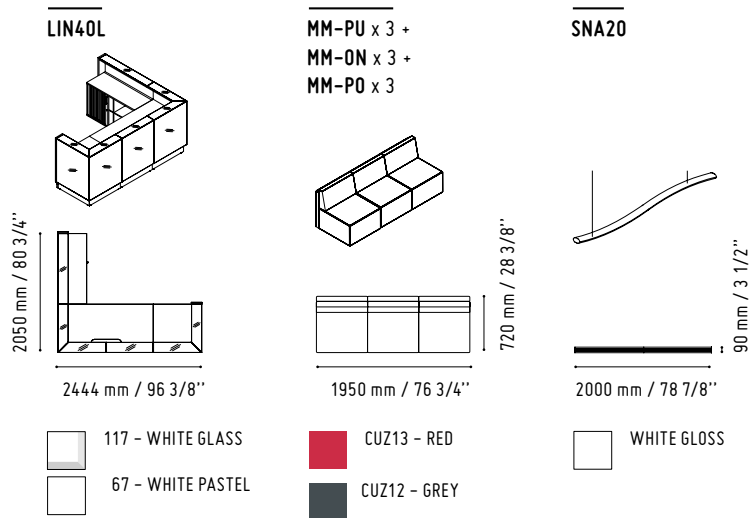

LIN33L

1856 mm / 73 1/8"

1122 mm / 44 1/4"

135 - YELLOW GLAS

26 - ALUMINIUM SATINATO

MM-2WP

1140 mm / 44 7/8"

720 mm / 28 3/8"

90 mm / 3 1/2"

WHITE GLOSS

LIN35P

2650 mm / 104 3/8"  
1150 mm / 45 3/8"

- 117 - WHITE GLASS
- 67 - WHITE PASTEL

SSL15

1500 mm / 59 1/8"

- WHITE GLOSS

IM21S

1334 mm / 52 5/8"

- 117 - WHITE GLASS
- 67 - WHITE PASTEL

LINEA

LIN41L

- 116 - BLACK GLASS
- 08 - BLACK

A2L06

- 08 - BLACK TAMBOUR
- 08 - BLACK