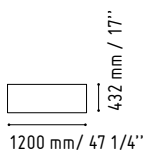

# LINEA

LIN29L

1150 mm / 45 3/8"

1850 mm / 72 7/8"

A2L06

432 mm / 17"

1200 mm / 47 1/4"

MM-2N

LIN33L

1856 mm / 73 1/8"

1122 mm / 44 1/4"

135 - YELLOW GLAS

26 - ALUMINIUM SATINATO

MM-2WP

1140 mm / 44 7/8"

720 mm / 28 3/8"

90 mm / 3 1/2"

WHITE GLOSS

LIN35P

2650 mm / 104 3/8"  
1150 mm / 45 3/8"

- 117 - WHITE GLASS
- 67 - WHITE PASTEL

SSL15

1500 mm / 59 1/8"

- WHITE GLOSS

IM21S

1334 mm / 52 5/8"

- 117 - WHITE GLASS
- 67 - WHITE PASTEL

LINEA

LIN41L

- 116 - BLACK GLASS
- 08 - BLACK

A2L06

- 08 - BLACK TAMBOUR
- 08 - BLACK