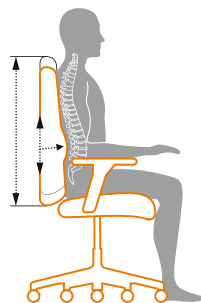

Regulacji podparcia lędźwi
Lumbar support