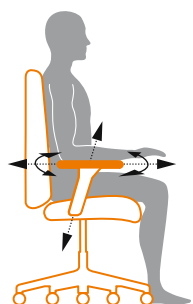

› **Mechanizm synchroniczny z regulowaną głębokością siedziska** – prosta, intuicyjna obsługa; mechanizm posiada dwie dźwignie regulacyjne, umieszczone w zasięgu rąk.

Funkcje:

1. **synchroniczne odchylenie oparcia i siedziska** w zakresie: 21 stopni oparcie, 9 stopni siedzisko
2. możliwość **blokady oparcia** w jednej z 5 pozycji
3. precyzyjna **regulacja siły odchylenia** oparcia
4. **10-cio stopniowa regulacja wysokości oparcia** za pomocą mechanizmu zapadkowego w zakresie 60 mm
5. regulacja **głębokości siedziska** w zakresie 50 mm z 5 pozycjami blokowania
6. **zabezpieczenie anti-shock** uniemożliwiające uderzenie oparcia w plecy po zwolnieniu mechanizmu.

> **Synchronic mechanism with adjustable seat depth** – simple, intuitive handling, the mechanism has two easy-to-reach regulation levers

Functions:

1. easy **tilt regulation**
2. **back adjusts** in 6 different positions
3. **the back height can be adjusted to 10-levels** and is also fitted with a collapse mechanism.

Podstawą zdrowego siedzenia jest odpowiednia konstrukcja krzesła
Correct construction of the chair is thus the basis for healthy sitting

Odpowiednia pozycja ciała
Proper body position

Regulacji podparcia lędźwi
Lumbar support

Kąt pomiędzy tułowiem a biodrami.
Angle between the torso and thighs

Regulacja głębokości i pochylenia siedziska
Setting the seat depth and forward tilting

Podłokietniki 3D
3D armrests

Siedzenie z mechanizmem synchronicznym
Seats with a synchronic mechanism