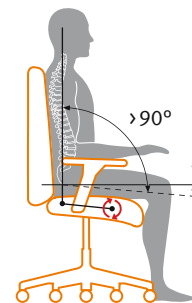

› **Mechanizm synchroniczny z regulowaną głębokością siedziska** – prosta, intuicyjna obsługa; mechanizm posiada dwie dźwignie regulacyjne, umieszczone w zasięgu rąk.

Funkcje:

1. **synchroniczne odchylenie oparcia i siedziska** w zakresie: 21 stopni oparcie, 9 stopni siedzisko
2. możliwość **blokady oparcia** w jednej z 5 pozycji
3. precyzyjna **regulacja siły odchylenia** oparcia
4. **10-cio stopniowa regulacja wysokości oparcia** za pomocą mechanizmu zapadkowego w zakresie 60 mm
5. regulacja **głębokości siedziska** w zakresie 50 mm z 5 pozycjami blokowania
6. **zabezpieczenie anti-shock** uniemożliwiające uderzenie oparcia w plecy po zwolnieniu mechanizmu.

Functions:

1. **synchronic tilt of the back and seat** within 21 degrees for the back and 9 degrees for the seat
2. **back adjusts** in 5 different positions
3. precise **tilt regulation**
4. **the back height can be adjusted to 10-levels** and is also fitted with a collapse mechanism.
5. **regulation of seat depth** within 50 mm, with 5 block positions
6. **anti-shock mechanism** prevents sudden impact of the seat against the back once the mechanism is released.

Podstawą zdrowego siedzenia jest odpowiednia konstrukcja krzesła
Correct construction of the chair is thus the basis for healthy sitting

Odpowiednia pozycja ciała
Proper body position

Regulacji podparcia lędźwi
Lumbar support

Kąt pomiędzy tułowiem a biodrami.
Angle between the torso and thighs

Regulacja głębokości i pochylenia siedziska
Setting the seat depth and forward tilting

Podłokietniki 3D
3D armrests

Siedzenie z mechanizmem synchronicznym
Seats with a synchronic mechanism