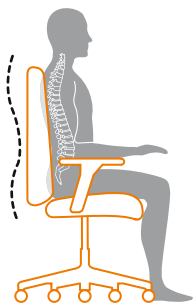

Odpowiednia pozycja ciała
Proper body position