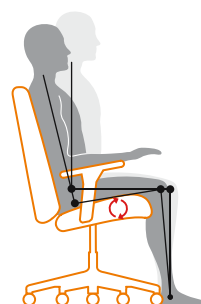

Kółka z automatycznym hamulcem zapobiegającym odjechaniu krzesła w momencie wstawania. Możliwość wyboru kółek do miękkich lub twardych podłóg.

Trzy rodzaje mechanizmów:

› **Mechanizm Kontakt** – prosta obsługa – mechanizm posiada jedną dźwignię regulacyjną, umieszczoną w zasięgu ręki.

› **Mechanizm synchroniczny z regulowaną głębokością siedziska** – prosta, intuicyjna obsługa; mechanizm posiada dwie dźwignie regulacyjne, umieszczone w zasięgu rąk.

Funkcje:

1. **synchroniczne odchylenie oparcia i siedziska** w zakresie: 21 stopni oparcie, 9 stopni siedzisko
2. możliwość **blokady oparcia** w jednej z 5 pozycji
3. precyzyjna **regulacja siły odchylenia** oparcia
4. **10-cio stopniowa regulacja wysokości oparcia** za pomocą mechanizmu zapadkowego w zakresie 60 mm
5. regulacja **głębokości siedziska** w zakresie 50 mm z 5 pozycjami blokowania
6. **zabezpieczenie anti-shock** uniemożliwiające uderzenie oparcia w plecy po zwolnieniu mechanizmu.

> **Synchronic mechanism with adjustable seat depth** – simple, intuitive handling, the mechanism has two easy-to-reach regulation levers

Functions:

1. easy **tilt regulation**
2. **back adjusts** in 6 different positions
3. **the back height can be adjusted to 10-levels** and is also fitted with a collapse mechanism.

Kąt pomiędzy tułowiem a biodrami.
Angle between the torso and thighs

Regulacja głębokości i pochylenia siedziska
Setting the seat depth and forward tilting

Podłokietniki 3D
3D armrests

Siedzenie z mechanizmem synchronicznym
Seats with a synchronic mechanism