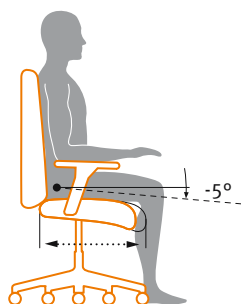

› **Mechanizm synchroniczny z regulowaną głębokością siedziska** – prosta, intuicyjna obsługa; mechanizm posiada dwie dźwignie regulacyjne, umieszczone w zasięgu rąk.

Funkcje:

1. **synchroniczne odchylenie oparcia i siedziska** w zakresie: 21 stopni oparcie, 9 stopni siedzisko
2. możliwość **blokady oparcia** w jednej z 5 pozycji
3. precyzyjna **regulacja siły odchylenia** oparcia
4. **10-cio stopniowa regulacja wysokości oparcia** za pomocą mechanizmu zapadkowego w zakresie 60 mm
5. regulacja **głębokości siedziska** w zakresie 50 mm z 5 pozycjami blokowania
6. **zabezpieczenie anti-shock** uniemożliwiające uderzenie oparcia w plecy po zwolnieniu mechanizmu.

Functions:

1. **synchronic tilt of the back and seat** within 21 degrees for the back and 9 degrees for the seat
2. **back adjusts** in 5 different positions
3. precise **tilt regulation**
4. **the back height can be adjusted to 10-levels** and is also fitted with a collapse mechanism.
5. **regulation of seat depth** within 50 mm, with 5 block positions
6. **anti-shock mechanism** prevents sudden impact of the seat against the back once the mechanism is released.

Podstawą zdrowego siedzenia jest odpowiednia konstrukcja krzesła
Correct construction of the chair is thus the basis for healthy sitting

Odpowiednia pozycja ciała
Proper body position

Regulacji podparcia lędźwi
Lumbar support

Kąt pomiędzy tułowiem a biodrami.
Angle between the torso and thighs

Regulacja głębokości i pochylenia siedziska
Setting the seat depth and forward tilting

Podłokietniki 3D
3D armrests

Siedzenie z mechanizmem synchronicznym
Seats with a synchronic mechanism