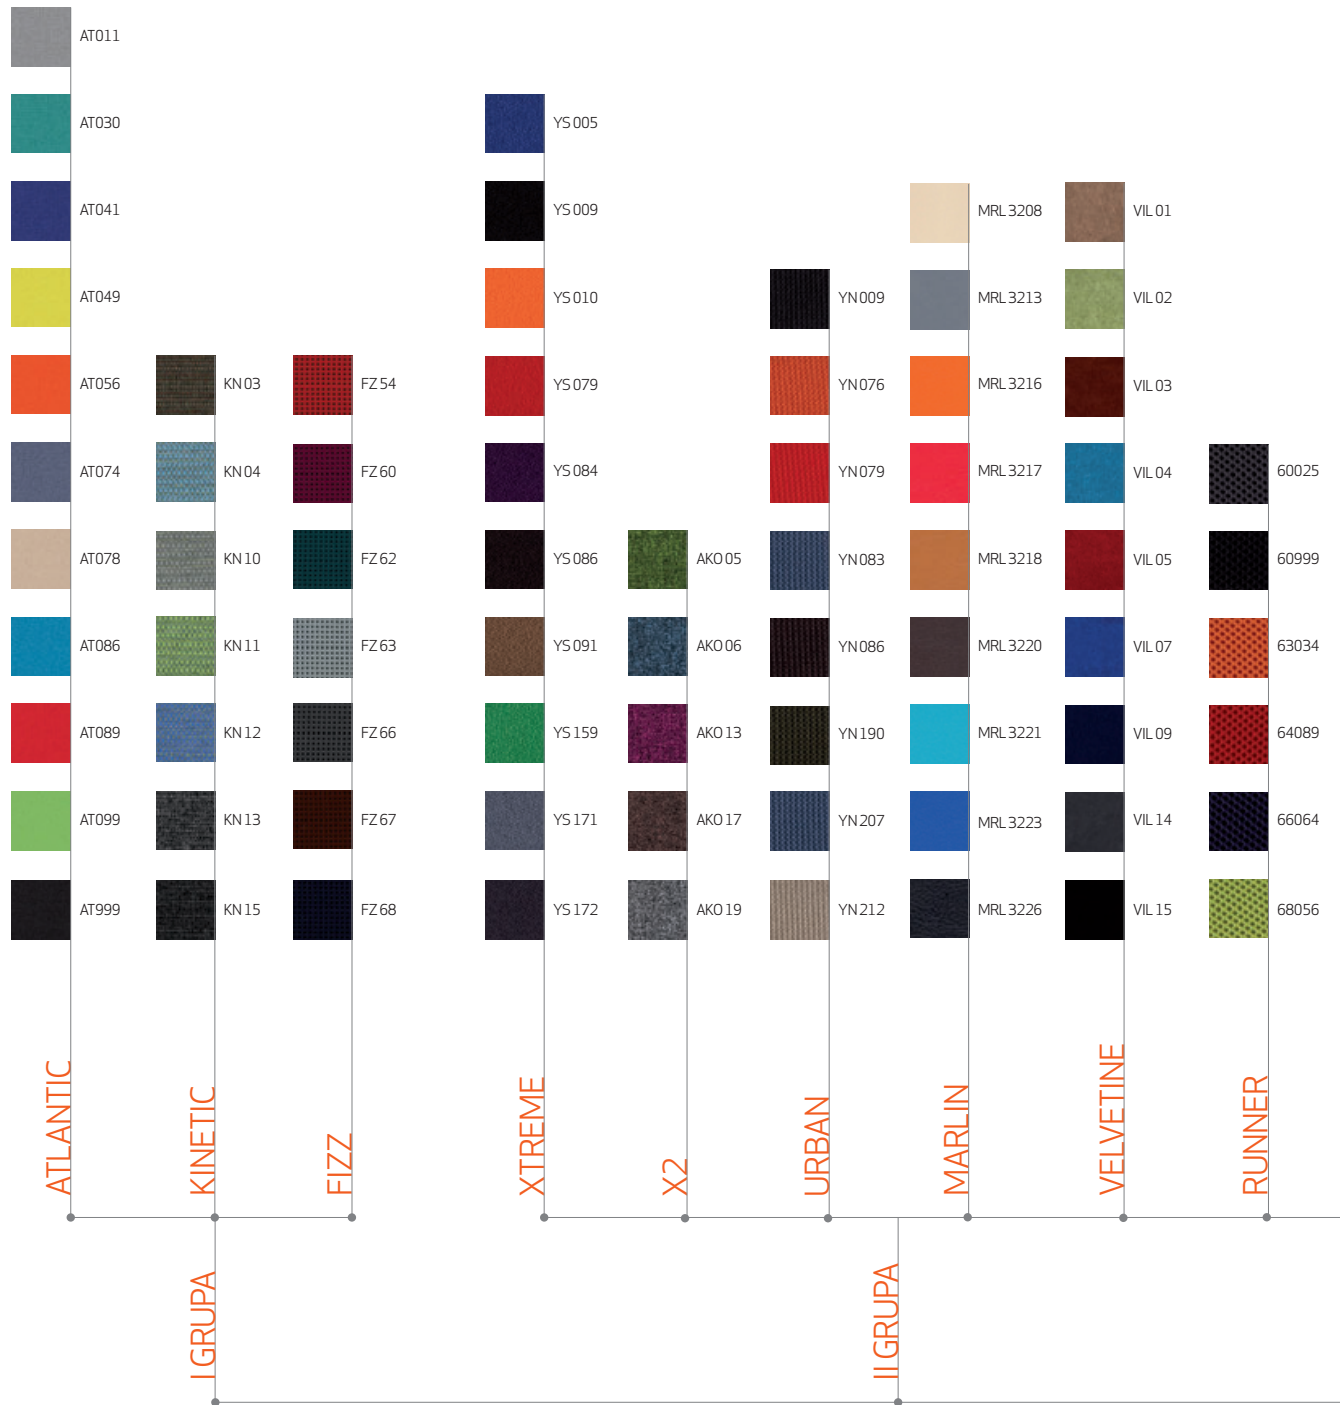

# MATERIAŁY

SPÓJRZ NA PROPOZYCJE MATERIAŁÓW I PUŚĆ WODZE FANTAZJI. CZYSTOŚĆ BARW I SZLACHETNOŚĆ STOSOWANYCH PRZEZ NAS MATERIAŁÓW EFEKTOWNIE DOPEŁNIA FORMĘ KAŻDEGO FOTEŁA.

 UNY03	 SW41	 FL78	
 UNY04	 SW60	 FL63	 LP02
 UNY05	 SW71	 FL60	 LP63
 UNY09	 SW80	 FL75	 LP72
 UNY11	 SW81	 FL80	 LP77
 UNY12	 SW85	 FL82	 LP82
 UNY13	 SW90	 FL85	 LP85

**NEXUS**

**PAD**

Tylko w fotelach SITAGWAVE  
WZ00010, WZ01010, WZ02010

**FLEX**

**LEOPARD**

Tylko w fotelach SITAGEGO

**TAPICERKI**

 BR016	 CUZ15	 995920
 BR033	 CUZ02	 995934
 BR111	 CUZ1W	 995935
 BR126	 CUZ08	 995955
 BR134	 CUZ18	 995963
 BR161	 CUZ1L	 995975
 BR999	 CUZ2A	 995977
	 CUZ12	 995980
	 CUZ86	 995982
		 995985

**BREEZE**

**BLAZER**

**SINGAPUR**

**III GRUPA**

 100	 228	 943	
 154	 336	 344	
 354	 358	 377	
 384	 308	 179	
 118	 170	 426	
 050			

**SKÓRA**

**FILC DESIGN**

Tylko w krzesłach TINI

**IV GRUPA**