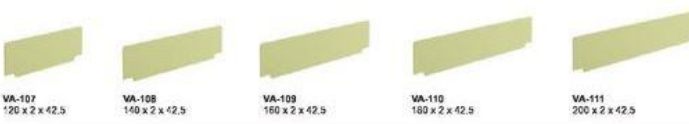

VA-102
120 x 1,8 x 42,5

VA-103
140 x 1,8 x 42,5

VA-104
160 x 1,8 x 42,5

VA-105
180 x 1,8 x 42,5

VA-106
200 x 1,8 x 42,5

VA-107
120 x 2 x 42,5

VA-108
140 x 2 x 42,5

VA-109
160 x 2 x 42,5

VA-110
180 x 2 x 42,5

VA-111
200 x 2 x 42,5

elementy
wspólne
COMMON
ELEMENTS
variant_n_o_v