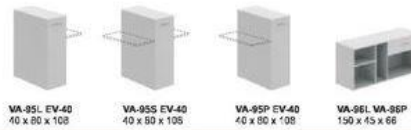

VA-91
Ø80 x 55

VA-92
Ø80 x 55
SZKLANY GLASS

VA-93
80 x 80 x 55

VA-94
Ø100 x 72
SZKLANY GLASS

VA-95L EV-40
40 x 80 x 108

VA-95S EV-40
40 x 50 x 108

VA-95P EV-40
40 x 80 x 108

VA-96L VA-96P
190 x 45 x 68

MEBLE
UZUPEŁNIAJĄCE
SEVICE UNITS