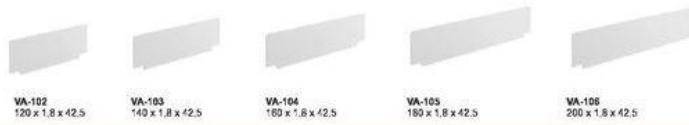

VA-97
90 x 1,8 x 35

VA-98
110 x 1,8 x 35

VA-99
130 x 1,8 x 35

VA-100
150 x 1,8 x 35

VA-101
170 x 1,8 x 35

PRZEGRÓDY
NADBIURKOWE
SCREEN PANELS