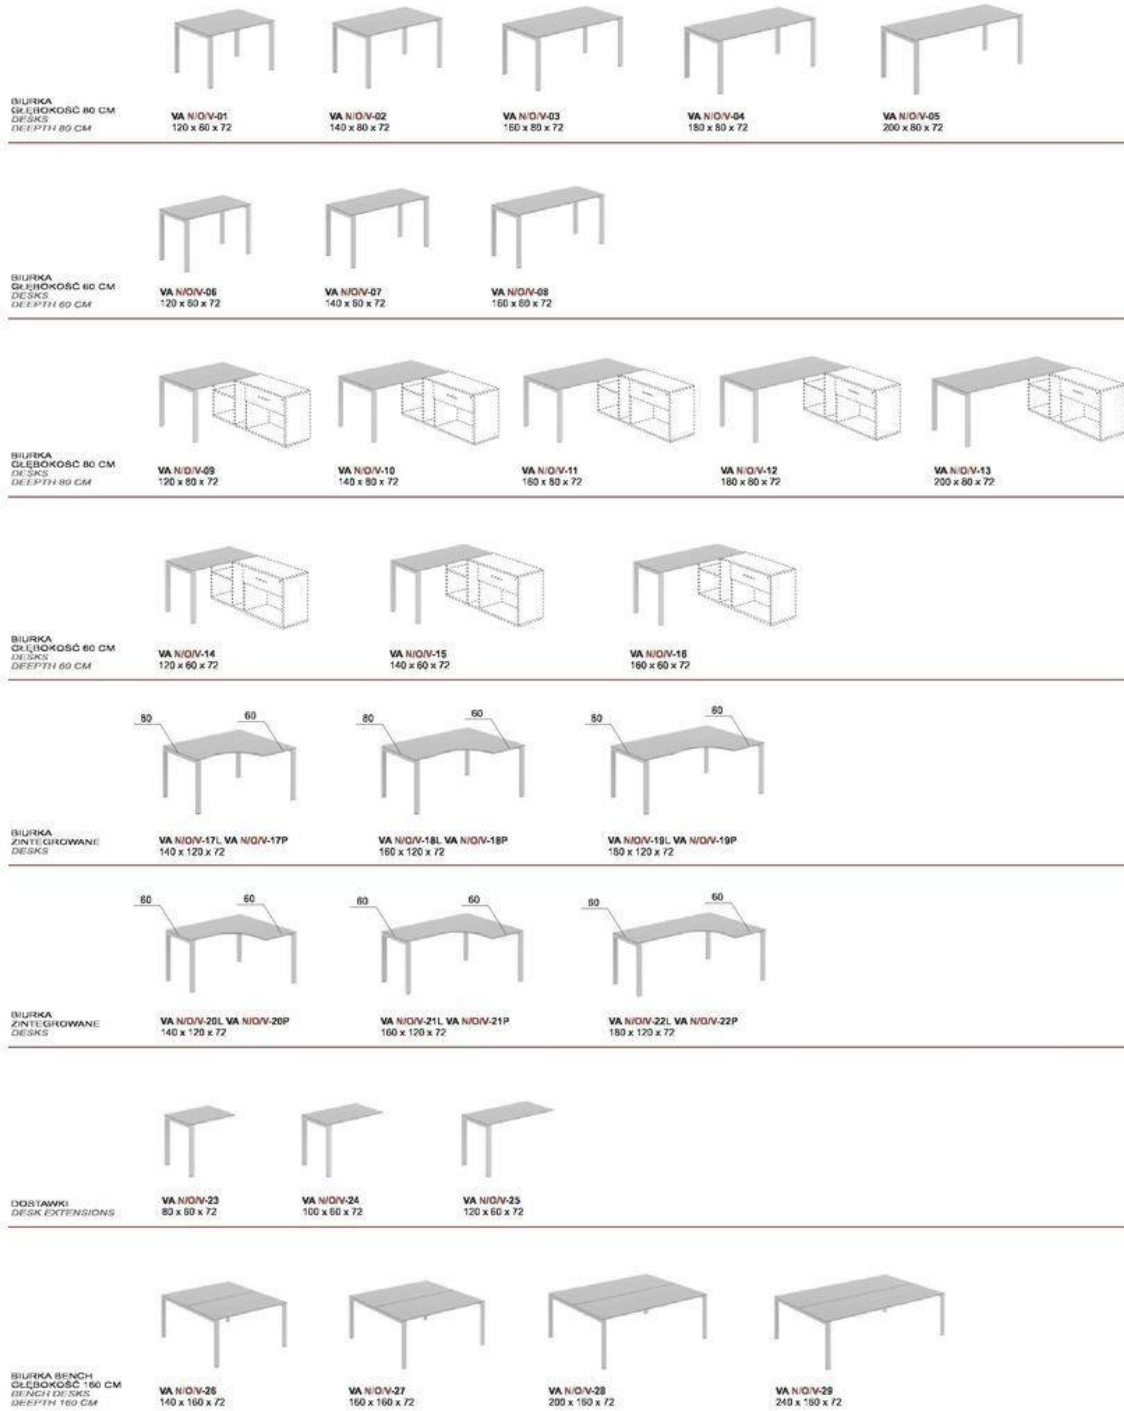

BRYŁY systemu PROFIL

VA N/D/V-30
240 x 180 x 72

VA N/D/V-31
280 x 160 x 72

VA N/D/V-32
320 x 160 x 72

BIURKA BANCH
GŁĘBOKOŚĆ 160 CM
BENCH DESKS
DEPTH 160 CM

VA N/D/V-33
360 x 160 x 72

VA N/D/V-34
420 x 160 x 72

VA N/D/V-35
480 x 160 x 72

BIURKA BANCH
GŁĘBOKOŚĆ 160 CM
BENCH DESKS
DEPTH 160 CM

VA N/D/V-36
140 x 120 x 72

VA N/D/V-37
160 x 120 x 72

VA N/D/V-38
200 x 120 x 72

VA N/D/V-39
240 x 120 x 72

BIURKA BANCH
GŁĘBOKOŚĆ 120 CM
BENCH DESKS
DEPTH 120 CM

VA N/D/V-40
240 x 120 x 72

VA N/D/V-41
280 x 120 x 72

VA N/D/V-42
320 x 120 x 72

BIURKA BANCH
GŁĘBOKOŚĆ 120 CM
BENCH DESKS
DEPTH 120 CM

VA N/D/V-43
360 x 120 x 72

VA N/D/V-44
420 x 120 x 72

VA N/D/V-45
480 x 120 x 72

VA-104
160 x 1,8 x 42,5

VA-105
180 x 1,8 x 42,5

VA-106
200 x 1,8 x 42,5

PRZEGRÓDY
NADBIURKOWE
SCREEN PANELS

VA-107
120 x 2 x 42,5

VA-108
140 x 2 x 42,5

VA-109
160 x 2 x 42,5

VA-110
180 x 2 x 42,5