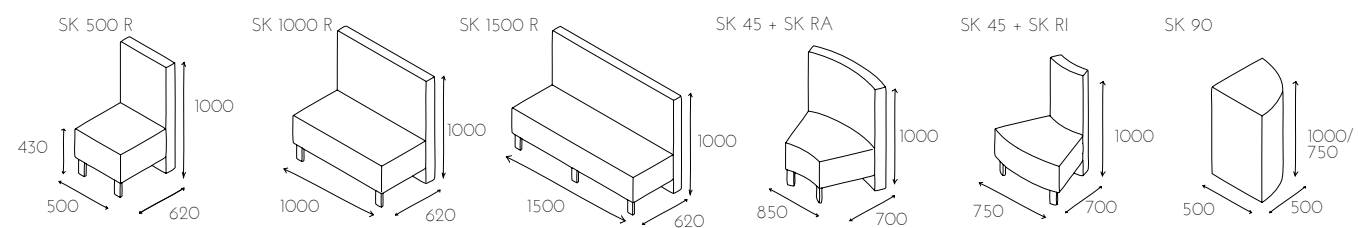

SNAKE

Snake oplata całe przestrzenie holów. Elementy oparcia tworzą kolumny, które otaczane są przez elementy siedziskowe. Pomyśl jak dużą swobodę kreowania przestrzeni daje Snake. Możesz budować z 8 elementów pełne koła, albo nieskończonej długości wąż siedzisk, uzupełniając go o elementy proste. Możesz dostawiać do tego oparcia, albo z nich zrezygnować. Z czasem zmieniasz zdanie? Łatwy sposób łączenia elementów sprawia, że Snake może zostać zmontowany z tych samych elementów w zupełnie różny sposób. Czy już policzyłeś, ile elementów potrzebujesz, by zbudować swoją krainę Snake'a?

Lounge
Snake
79

OPLATA PRZESTRZEŃ

Lounge
Snake
80

Lounge
Snake
81

SNAKE

Opcje nóg: W01 CHR Nogi strona 157.

SNAKE

Opcje nóg: W01 CHR Nogi strona 157.