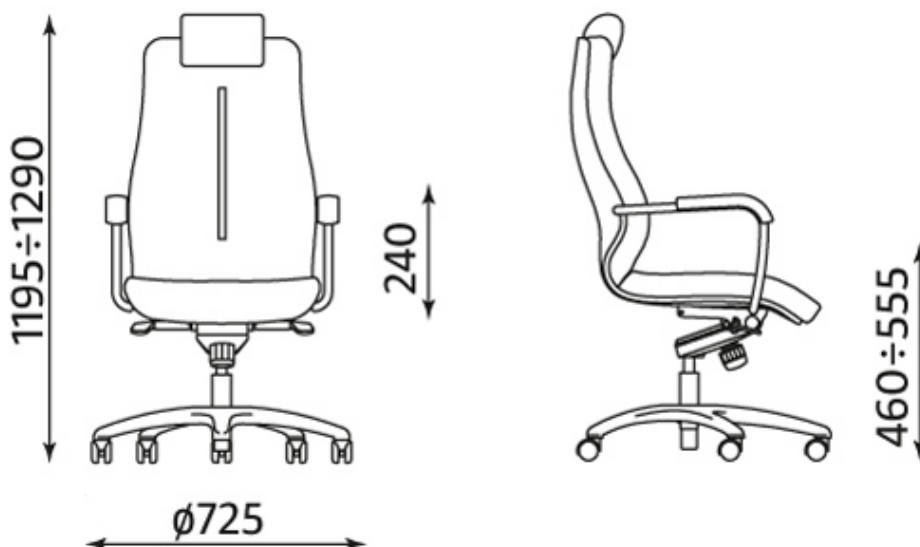

Wymiary

Wszelkie prawa zastrzeżone © 2013 Grupa Nowy Styl

KONTAKT

Nowy Styl Sp. z o.o.
Pużaka 49
38-400 Krosno
Infolinia: 0801 177-291
Tel. 13 43 76 100
Fax: 13 43 62 732
info@nowystylgroup.com
www.nowystyl.com

Dział Marketingu

Warszawska 15
32-086 Węgrzce
Tel. 12 63 98 602

Dział Sprzedaży Krajowej

Pużaka 49
38-400 Krosno
Tel. 13 43 76 100