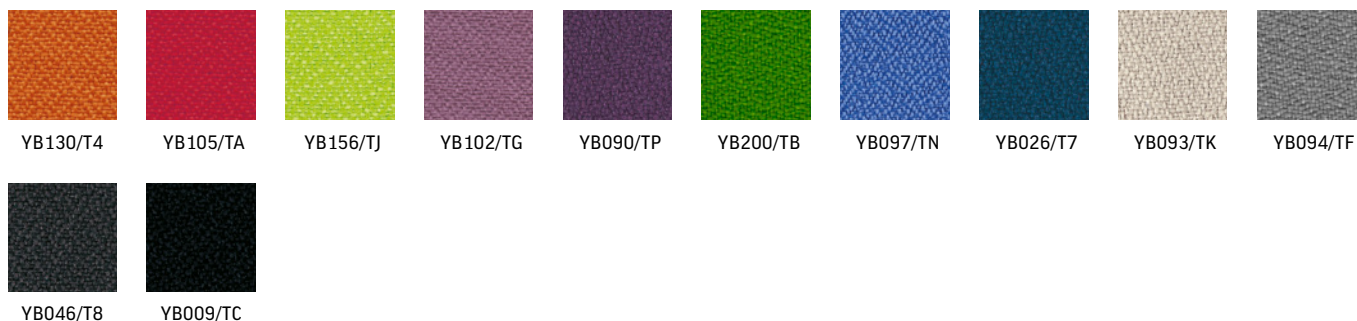

WYKOŃCZENIA

SQart Workstation

+1 Melamina

Lucia

Bondai

Metal

Szkło

uwaga! Kolory wykończeń w cenniku mogą odbiegać od kolorów rzeczywistych.