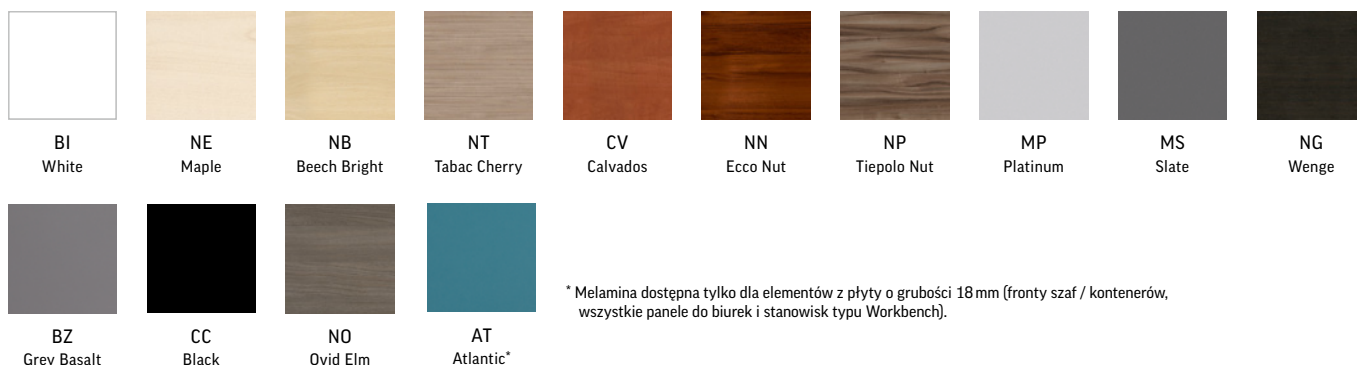

WYKOŃCZENIA

SQart Workstation

+1 Melamina

Lucia

Bondai

Metal

Szkło

uwaga! Kolory wykończeń w cenniku mogą odbiegać od kolorów rzeczywistych.