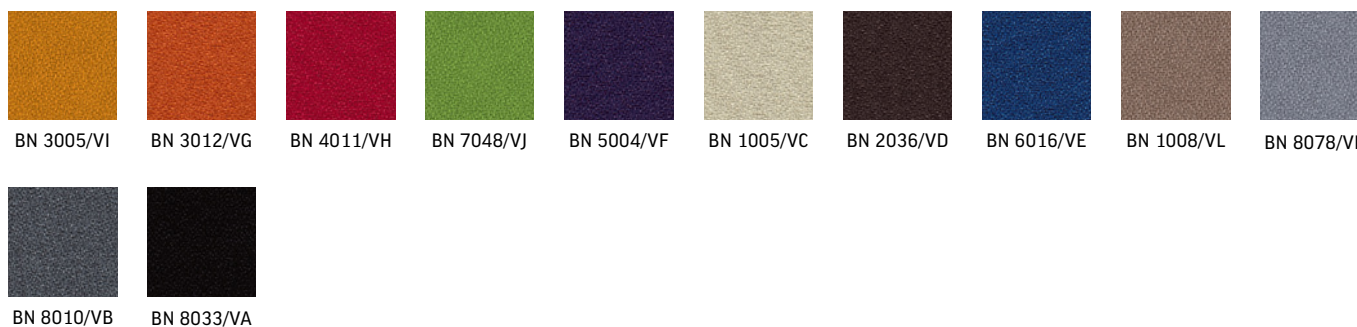

WYKOŃCZENIA

SQart Workstation

+1 Melamina

Lucia

Bondai

Metal

Szkło

uwaga! Kolory wykończeń w cenniku mogą odbiegać od kolorów rzeczywistych.