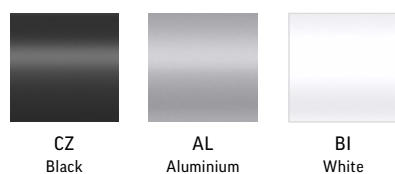

WYKOŃCZENIA

SQart Workstation

+1 Melamina

Lucia

Bondai

Metal

Szkło

uwaga! Kolory wykończeń w cenniku mogą odbiegać od kolorów rzeczywistych.