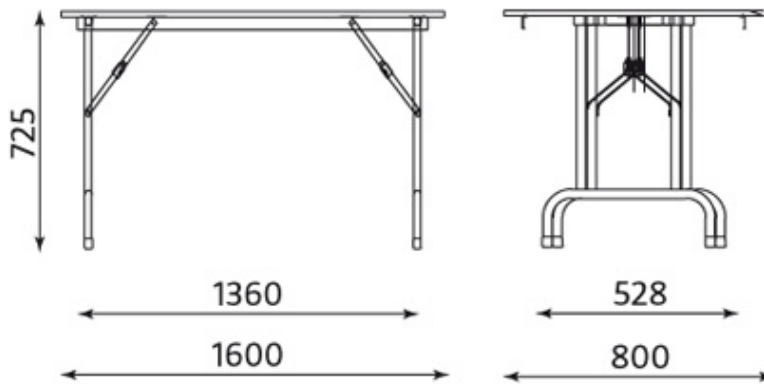

CHROME

MELAMINA

Wymiary

Pasujące blaty:

- Błat melaminowy: 800 x 1600 mm.

Melamina

Wszelkie prawa zastrzeżone © 2013 Grupa Nowy Styl

KONTAKT

WYKOŃCZENIA

ELEMENTY METALOWE (alu/black)

ALU

BLACK

MELAMINA

Wymiary

Pasujące blaty:

- Błat melaminowy: 800 x 1800 mm.