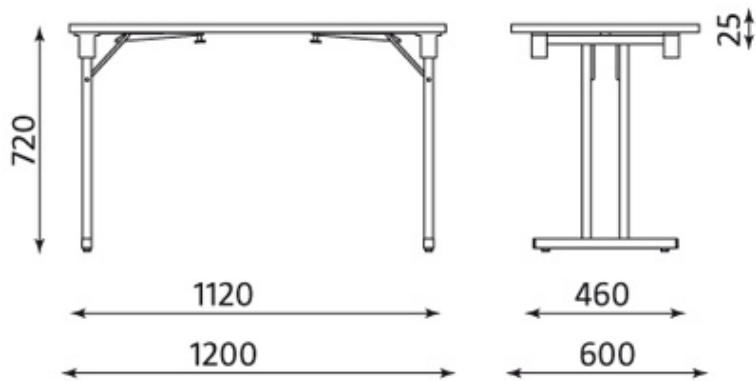

ERYK table

OPIS

Podstawa stołu

- chromowana
- składany stół konferencyjny
- możliwość składowania stołu po złożeniu
- dostępny w sześciu rozmiarach

Blat

- melamina o grubości 25 mm

WYKOŃCZENIA

ELEMENTY METALOWE (chrome)

CHROME

MELAMINA

Wymiary

Pasujące blaty:

- Błat melaminowy: 800 x 1600 mm.

Melamina

Wszelkie prawa zastrzeżone © 2013 Grupa Nowy Styl

KONTAKT

Dział Sprzedaży Krajowej

Pużaka 49
38-400 Krosno
Tel. 13 43 76 100

RICO 2 table

OPIS

Podstawa stołu

- metalowa, malowana proszkowo
- składana wraz z blatem

Blat

- melamina

WYKOŃCZENIA

ELEMENTY METALOWE (alu/black)

ALU

BLACK

MELAMINA

Wymiary

Pasujące blaty:

- Błat melaminowy: 800 x 1800 mm.