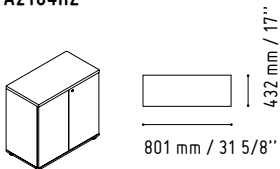

- 73 - HIGH GLOSS WHITE
- 67 - WHITE PASTEL

A2104HZ

- 80 - HIGH GLOSS GREEN
- 67 - WHITE PASTEL