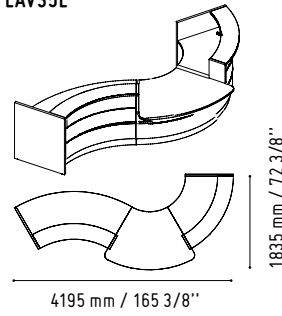

- 74 - HIGH GLOSS ORANGE
- 73 - HIGH GLOSS WHITE
- 67 - WHITE PASTEL

LAV60L

4208 mm / 165 7/8"

1918 mm / 75 5/8"

- 73 - HIGH GLOSS WHITE
- 67 - WHITE PASTEL

LAV32L

3452 mm / 136"

1502 mm / 59 1/4"

A2104HZ

801 mm / 31 5/8"

432 mm / 17"

- 80 - HIGH GLOSS GREEN
- 73 - HIGH GLOSS WHITE
- 67 - WHITE PASTEL

VALDE

LAV44

- 80 - HIGH GLOSS GREEN
- 73 - HIGH GLOSS WHITE
- 67 - WHITE PASTEL

SNL16

SNL16

-  WHITE GLOSS

LAV17L

-  81 - HIGH GLOSS BURGUNDY
-  148 - HIGH GLOSS GREY
-  67 - WHITE PASTEL

VALDE

LAV35L

- 34 - CHESTNUT
- 148 - HIGH GLOSS GREY
- 26 - ALUMINUM SATINATO

SNA20