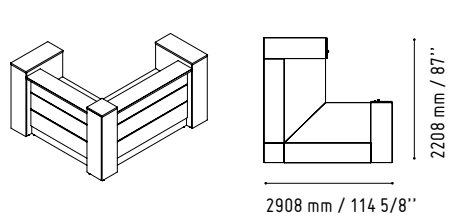

- 80 - HIGH GLOSS GREEN
- 73 - HIGH GLOSS WHITE
- 67 - WHITE PASTEL

- WHITE GLOSS

LAV17L