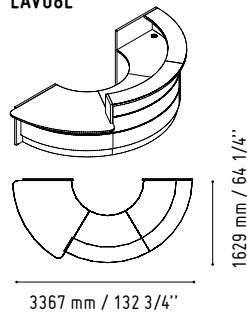

- WHITE GLOSS

LAV08L