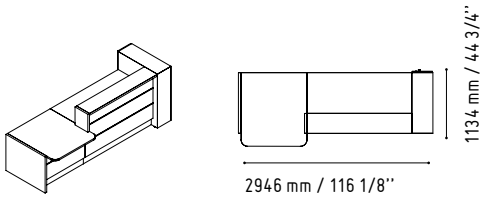

- 74 - HIGH GLOSS ORANGE
- 73 - HIGH GLOSS WHITE
- 67 - WHITE PASTEL

LAV60L

4208 mm / 165 7/8"

1918 mm / 75 5/8"

- 73 - HIGH GLOSS WHITE
- 67 - WHITE PASTEL

LAV32L

3452 mm / 136"

1502 mm / 59 1/4"

A2104HZ

801 mm / 31 5/8"

432 mm / 17"

- 80 - HIGH GLOSS GREEN
- 73 - HIGH GLOSS WHITE
- 67 - WHITE PASTEL

VALDE

LAV44

- 80 - HIGH GLOSS GREEN
- 73 - HIGH GLOSS WHITE
- 67 - WHITE PASTEL

SNL16