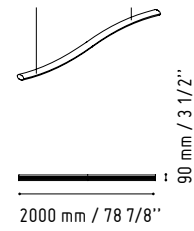

A2104HZ

801 mm / 31 5/8"

432 mm / 17"

- 80 - HIGH GLOSS GREEN
- 73 - HIGH GLOSS WHITE
- 67 - WHITE PASTEL

VALDE

LAV44

- 80 - HIGH GLOSS GREEN
- 73 - HIGH GLOSS WHITE
- 67 - WHITE PASTEL

SNL16

SNL16

-  WHITE GLOSS

LAV17L

-  81 - HIGH GLOSS BURGUNDY
-  148 - HIGH GLOSS GREY
-  67 - WHITE PASTEL

VALDE

LAV35L

- 34 - CHESTNUT
- 148 - HIGH GLOSS GREY
- 26 - ALUMINUM SATINATO

SNA20