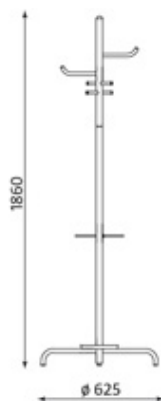

SEVEN METALIK / RAL 5018

SEVEN CZARNY / CHROM

Arizona

OPIS

- wieszak z chromowanej lub malowanej proszkowo ramy
- plastikowa podstawka pod parasol
- obręcz metalowa: chrom, alu lub black

WYKOŃCZENIA

ELEMENTY METALOWE (chrome/alu/black)

CHROME

ALU

BLACK

Wymiary

Wszelkie prawa zastrzeżone © 2013 Grupa Nowy Styl

KONTAKT

Nowy Styl Sp. z o.o.
Pużaka 49
38-400 Krosno
Infolinia: 0801 177-291
Tel. 13 43 76 100
Fax: 13 43 62 732
info@nowystylgroup.com
www.nowystyl.com

Dział Marketingu

Warszawska 15
32-086 Węgrzce
Tel. 12 63 98 602

Dział Sprzedaży Krajowej

Pużaka 49
38-400 Krosno
Tel. 13 43 76 100

TOP

OPIS

- wieszak złożony ze stalowej, chromowanej rury oraz czarnej, metalowej podstawy
- korona wieszaka zrobiona z chromowanych prętów, zakończonych drewnianymi, okrągłymi nakładkami w kolorze buku
- 18 plastikowych haków w beżowym kolorze

WYKOŃCZENIA

ELEMENTY METALOWE (chrome/black)

BLACK

CHROME

Wymiary

Wszelkie prawa zastrzeżone © 2013 Grupa Nowy Styl

KONTAKT

Nowy Styl Sp. z o.o.
Pużaka 49
38-400 Krosno
Infolinia: 0801 177-291
Tel. 13 43 76 100
Fax: 13 43 62 732
info@nowystylgroup.com
www.nowystyl.com