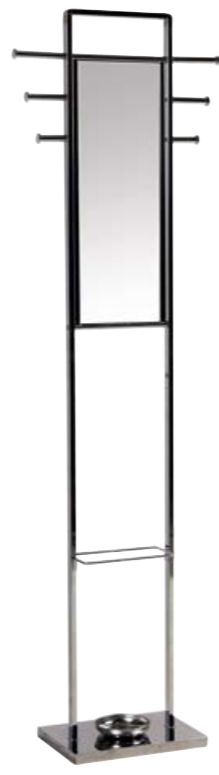

SEVEN METALIK / RAL 5018

SEVEN CZARNY / CHROM

Arizona

OPIS

- wieszak z chromowanej lub malowanej proszkowo ramy
- plastikowa podstawka pod parasol
- obręcz metalowa: chrom, alu lub black

WYKOŃCZENIA

ELEMENTY METALOWE (chrome/alu/black)

Dział Marketingu

Warszawska 15
32-086 Węgrzce
Tel. 12 63 98 602

Dział Sprzedaży Krajowej

Pużaka 49
38-400 Krosno
Tel. 13 43 76 100

TOP

OPIS

- wieszak złożony ze stalowej, chromowanej rury oraz czarnej, metalowej podstawy
- korona wieszaka zrobiona z chromowanych prętów, zakończonych drewnianymi, okrągłymi nakładkami w kolorze buku
- 18 plastikowych haków w beżowym kolorze

DR-43

olcha, mahoni, natural, c. orzech, biały, kalwados
alder, mahogany, natural, d. walnut, white, calvados
ольха, махагони, натуральный, т. орех, белый, кальвадос
h-184

CR-810
chrom
chrome
хром
h-188

CR-812
chrom
chrome
хром
h-175

CR-809
chrom
chrome
хром
h-188

Aron
chrom
chrome
хром
h-185

Blum
aluminium
aluminium
алюминий
h-178

Cactus
chrom, aluminium, czarny
chrome, aluminium, black
хром, алюминий, черный
h-171