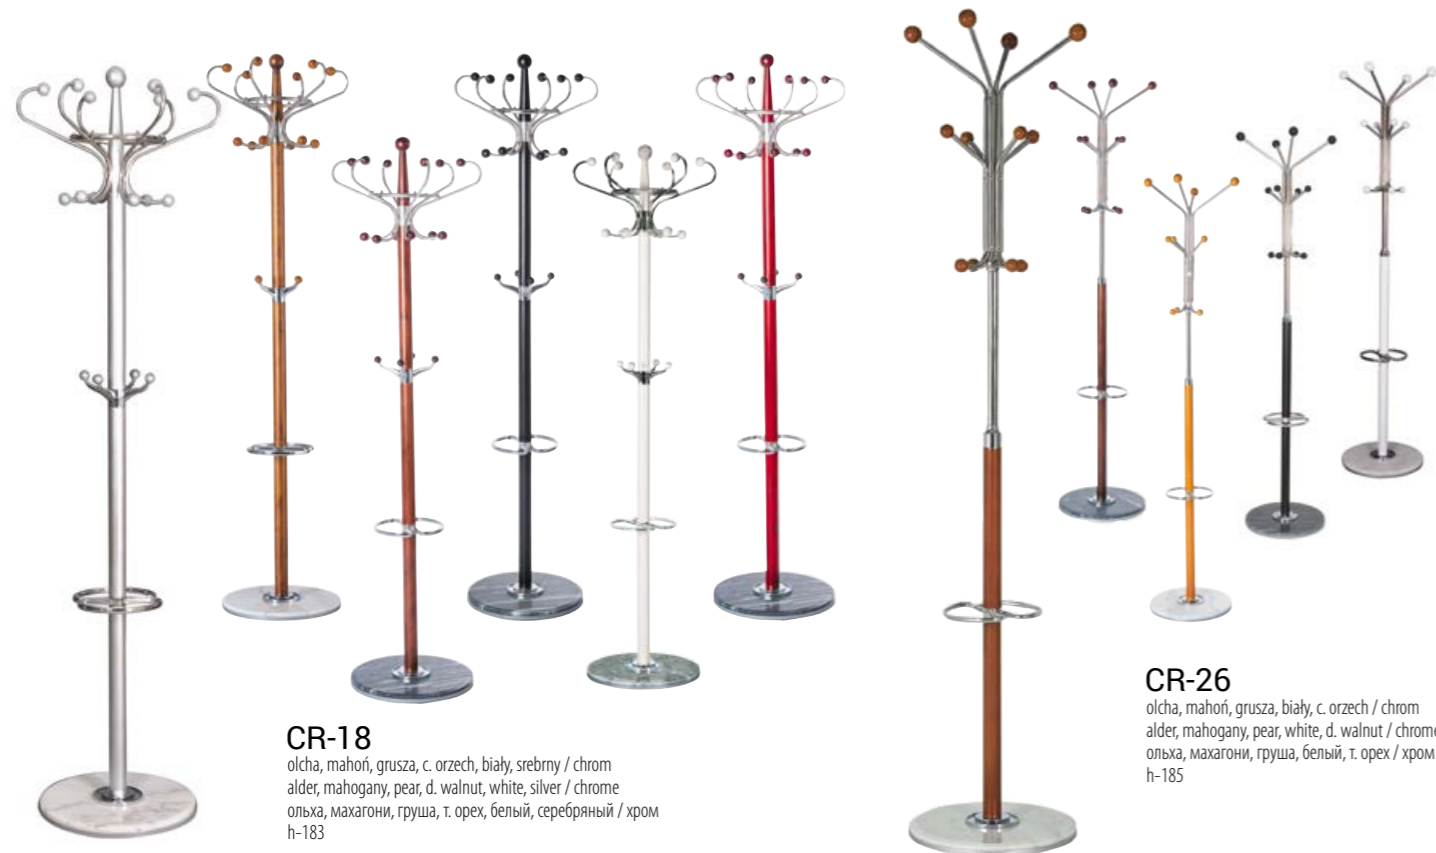

CR-18

olcha, mahoni, grusza, c. orzech, biały, srebrny / chrom
alder, mahogany, pear, d. walnut, white, silver / chrome
ольха, махагони, груша, т. орех, белый, серебряный / хром
h-183

CR-26

olcha, mahoni, grusza, biały, c. orzech / chrom
alder, mahogany, pear, white, d. walnut / chrome
ольха, махагони, груша, белый, т. орех / хром
h-185