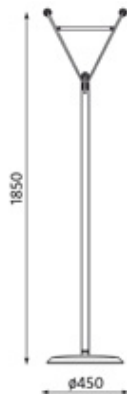

SEVEN METALIK / RAL 5018

SEVEN CZARNY / CHROM

Arizona

OPIS

- wieszak z chromowanej lub malowanej proszkowo ramy
- plastikowa podstawka pod parasol
- obręcz metalowa: chrom, alu lub black

WYKOŃCZENIA

ELEMENTY METALOWE (chrome/alu/black)

Dział Marketingu

Warszawska 15
32-086 Węgrzce
Tel. 12 63 98 602

Dział Sprzedaży Krajowej

Pużaka 49
38-400 Krosno
Tel. 13 43 76 100

TOP

OPIS

- wieszak złożony ze stalowej, chromowanej rury oraz czarnej, metalowej podstawy
- korona wieszaka zrobiona z chromowanych prętów, zakończonych drewnianymi, okrągłymi nakładkami w kolorze buku
- 18 plastikowych haków w beżowym kolorze

WYKOŃCZENIA

ELEMENTY METALOWE (chrome/black)

BLACK

CHROME

Wymiary

Wszelkie prawa zastrzeżone © 2013 Grupa Nowy Styl

KONTAKT

Nowy Styl Sp. z o.o.
Pużaka 49
38-400 Krosno
Infolinia: 0801 177-291
Tel. 13 43 76 100
Fax: 13 43 62 732
info@nowystylgroup.com
www.nowystyl.com