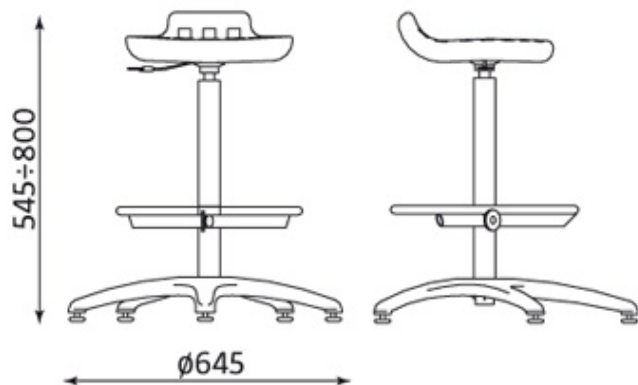

#### **Mechanizm**

- płynnie regulowana wysokość krzesła

#### **Podstawa**

- czarna, nylonowa, dostępna wyłącznie na stopkach

#### **Inne właściwości**

- antypoślizgowy podnózek z regulacją wysokości

### Wymiary

---

Wszelkie prawa zastrzeżone © 2013 Grupa Nowy Styl