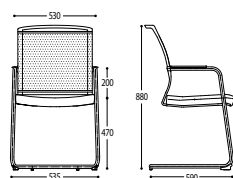

EN Z-body CFP is agile and light and thus easy to lift and move. The dynamically molded backrest makes it look as if it is on the move.

PL Z-body CFP jest zwinny i lekki, przez co łatwo go przenosić i przestawiać. Dynamicznie wygięte oparcie sprawia, że krzesło zdaje się być w ruchu.

DE Z-body CFP ist beweglich und daher leicht in der Handhabung. Die schwungvoll geformte Rückenlehne verleiht dem Stuhl einen außergewöhnlich dynamischen Look.

FR Z-body CFP est agile et léger, et donc très simple à soulever et déplacer. Son dossier moulé de manière dynamique lui donne une impression de mouvement.

Z-BODY CFP

FEATURES | CECHY | MERKMALE | CARACTERISTIQUES

Frame | Rama | Gestell | Structure

- CR

Seat | Siedzisko | Sitzfläche | Assise

- Upholstered
- Tapicerowane
- Gepolstert
- Tapissée

Backrest | Oparcie

Rückenlehne | Dossier

- Black mesh
- Siatkowe czarne
- Netz schwarz
- Résille noire

Armrests | Podłokietniki

Armlehnen | Accotoirs

- With black PP pads
- Z czarnymi nakładkami z polipropylenu
- Mit schwarzen Armauflagen aus PP
- Avec manchettes noires en polypropylène

Glides | Stopki | Gleiter | Patins

- PE for carpeted floors
- PE do powierzchni miękkich
- PE für Teppichböden
- PE pour sol moquette

Stacking | Składowanie w stosie

Stapelbar | Empilable

- Up to 2 pieces
- Do 2 sztuk
- Bis zu 2 Stück
- Par 2