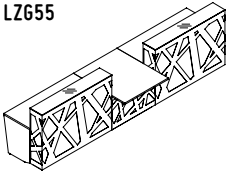

LZG46

880 mm / 34 5/8"

2200 mm / 86 3/4"

67 - WHITE PASTEL

SNL16

1440 mm / 56 3/4"

BLACK GLOSS

ZIG-ZAG

ZIG-ZAG

LZ655

1180 / 46 1/2"

4200 mm / 165 1/2"

67 - WHITE PASTEL