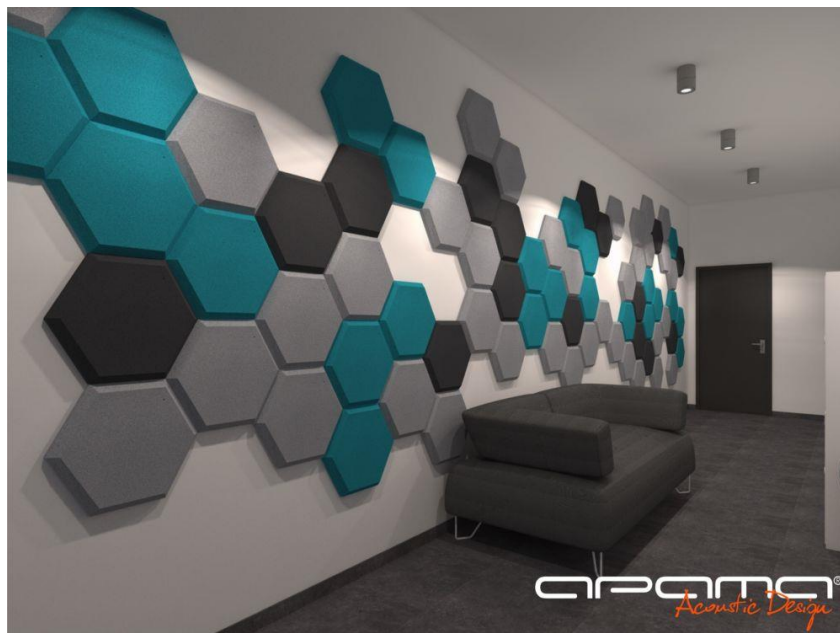

### Panele PS Professional:

Panele z serii Professional łączą w sobie wysoką jakość produktu oraz designerski kształt. Wykonane są ze specjalistycznej, technicznej pianki akustycznej o najwyższym współczynniku pochłaniania dźwięku, co czyni je bezkonkurencyjnym produktem na polskim i europejskim rynku akustycznym. Specjalnie zaprojektowany kształt panelu o fazowanych brzegach, tworzy niepowtarzalny i rozpoznawalny wzór. Gładka powierzchnia nadaje panelowi doskonałe właściwości akustyczne, a pozornie prosty kształt czyni go niezwykle funkcjonalnym i łatwym w montażu. Wykończenie domu lub biura panelami PS nie tylko wpływa na poprawę akustyki pomieszczenia, ale także podnosi komfort wypoczynku i relaksu, zwiększa wydajność pracy oraz wizualnie uatrakcyjnia wnętrze.

## Panele PS DECOR

Chcąc sprostać wymaganiom rynku w naszej ofercie znalazła się ekskluzywna linia paneli akustycznych DECOR. Panele wykonane są ze specjalistycznej technicznej pianki akustycznej, a dodatkowo pokryte są odpowiednio dobraną dekoracyjną powłoką. Za pomocą rewolucyjnych rozwiązań, seria DECOR łączy w sobie jakość materiału o najwyższej klasie pochłaniania dźwięku oraz atrakcyjny, efektowny wygląd panelu akustycznego. Dzięki ekskluzywnej powłoce panel już nie tylko pełni funkcję akustyczną, ale także staje się nowoczesnym elementem dekoracyjnym. Szeroka gama kolorów i wymiarów paneli umożliwia tworzenie niezliczonych aranżacji wnętrz. Jest to rozwiązanie skierowane do najbardziej wymagających klientów, chcących zarówno poprawy akustyki w pomieszczeniu, jak i jego wizualnego uatrakcyjnienia.

radiowych, a nawet w sali kinowych. Podsumowując, panele z serii DECOR nadają się wszędzie tam gdzie żyjesz i pracujesz.

Panele DECOR oferujemy:

- w 3 kształtach - PS, PPM, PSPM
- w dwóch grubościach 3 i 5 cm
- w wymiarach 500x500 mm, 500x250mm, 750x250mm, 250x250mm
- w 42 kolorach.