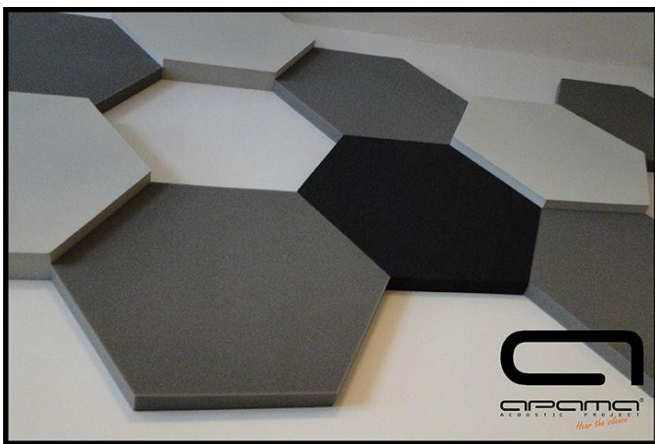

Panele PPM DECOR