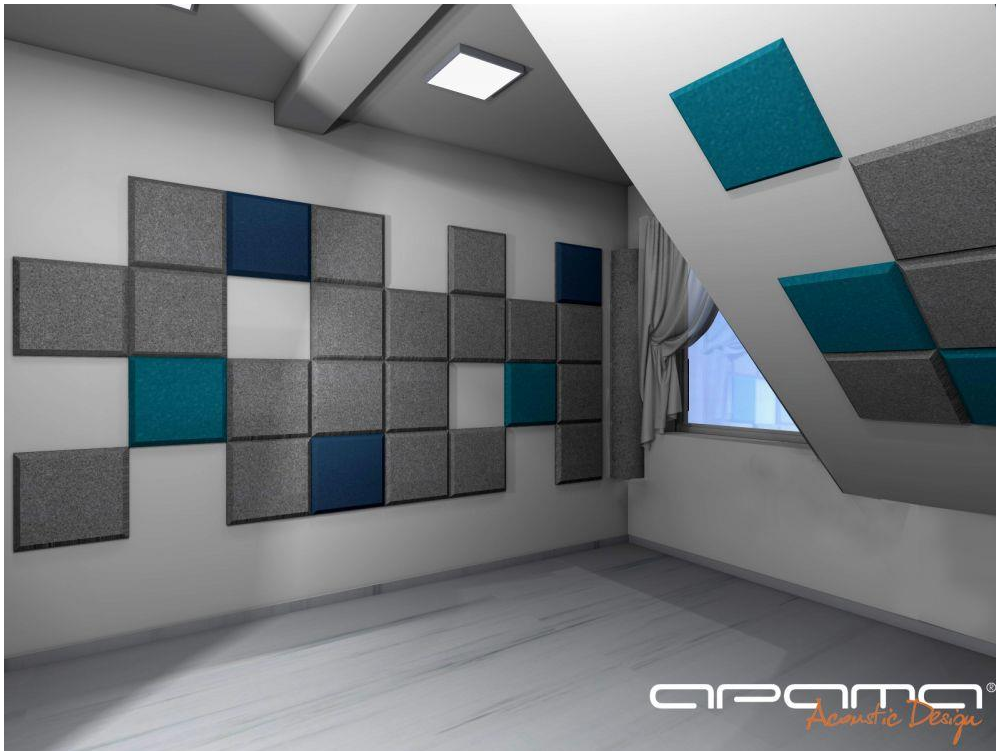

### Panele PS Professional:

Panele z serii Professional łączą w sobie wysoką jakość produktu oraz designerski kształt. Wykonane są ze specjalistycznej, technicznej pianki akustycznej o najwyższym współczynniku pochłaniania dźwięku, co czyni je bezkonkurencyjnym produktem na polskim i europejskim rynku akustycznym. Specjalnie zaprojektowany kształt panelu o fazowanych brzegach, tworzy niepowtarzalny i rozpoznawalny wzór. Gładka powierzchnia nadaje panelowi doskonałe właściwości akustyczne, a pozornie prosty kształt czyni go niezwykle funkcjonalnym i łatwym w montażu. Wykończenie domu lub biura panelami PS nie tylko wpływa na poprawę akustyki pomieszczenia, ale także podnosi komfort wypoczynku i relaksu, zwiększa wydajność pracy oraz wizualnie uatrakcyjnia wnętrze.

Dzięki swojej funkcjonalności panele PS Professional znajdują zastosowanie w każdym domu, miejscu pracy, czy też pomieszczeniu użyteczności publicznej. Panele przeznaczone są zarówno dla profesjonalnych jak i początkujących miłośników muzyki, aczkolwiek nadają się dla każdego, kto pragnie poprawy akustyki w swoim domu lub zmniejszenia pogłosu w pomieszczeniu. Dodatkowo, panele mogą być przedmiotem zainteresowania dla każdego, kto ceni ciekawe i nowoczesne rozwiązania wykończenia wnętrz.

radiowych, a nawet w sali kinowych. Podsumowując, panele z serii DECOR nadają się wszędzie tam gdzie żyjesz i pracujesz.

Panele DECOR oferujemy:

- w 3 kształtach - PS, PPM, PSPM
- w dwóch grubościach 3 i 5 cm
- w wymiarach 500x500 mm, 500x250mm, 750x250mm, 250x250mm
- w 42 kolorach.