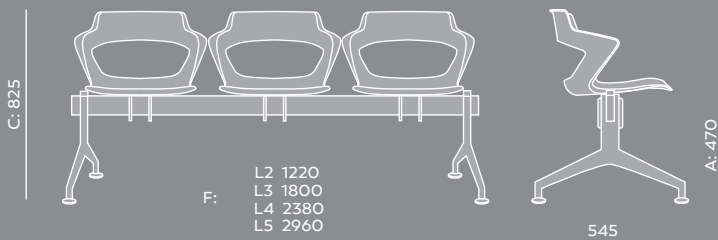

SK 102 2N

H W L	H 870	1szt.
	L 620	
	W 580	

SK 270 1N

H W L	H 870	1szt.
	L 620	
	W 580	
H W L	H 960	2szt.
	L 660 W 610	
H W L	H 960	3szt.
	L 660	
	W 610	

SK 210 2N

H W L	H 870	1szt.
	L 620	
	W 580	

SK H 1N

H W L	H 1300	1szt.
	L 660	
	W 580	
H W L	H 1300	2szt.
	L 660 W 610	

SK 220 1N

H W L	H 870	1szt.
	L 620	
	W 580	

H W L	H 960	2szt.
	L 660 W 610	

H W L	H 960	3szt.
	L 660	
	W 610	

SK W 720 2N

H W L	H 870	1szt.
	L 620	
	W 580	

SK 222 - 225 2N

F: L2 1220
L3 1800
L4 2380
L5 2960

H W L	H 780	L2
	L 590	
	W 1090	
H W L	H 780	L3
	L 590	
	W 1600	
H W L	H 780	L4
	L 590	
	W 2110	
H W L	H 870	L5
	L 620	
	W 2620	

kg L2: 16 L3: 21 L4: 26 L5: 32

A) wysokość siedziska: wymiar gabarytowy
B) wysokość siedziska: pomiar zgodny z normą PN EN 1335-1