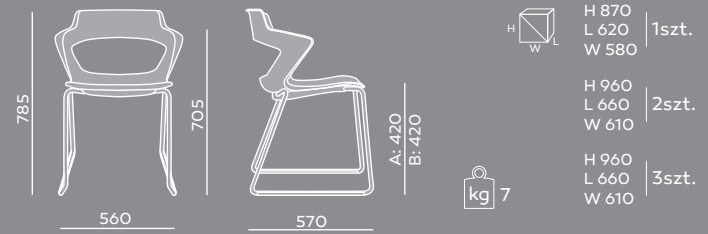

SK 102 2N

H W L	H 870	1szt.
	L 620	
	W 580	

SK 270 1N

H W L	H 870	1szt.
	L 620	
	W 580	
H W L	H 960	2szt.
	L 660 W 610	
H W L	H 960	3szt.
	L 660	
	W 610	

SK 210 2N

H W L	H 870	1szt.
	L 620	
	W 580	

SK H 1N

H W L	H 1300	1szt.
	L 660	
	W 580	
H W L	H 1300	2szt.
	L 660 W 610	

H W L	H 780	L2
	L 590	
	W 1090	
H W L	H 780	L3
	L 590	
	W 1600	
H W L	H 780	L4
	L 590	
	W 2110	
H W L	H 870	L5
	L 620	
	W 2620	

kg L2: 16 L3: 21 L4: 26 L5: 32

A) wysokość siedziska: wymiar gabarytowy
B) wysokość siedziska: pomiar zgodny z normą PN EN 1335-1

Gestell:

- verchromt
- pulverbeschichtet: weiß, grau, schwarz (4 Füße Gestell und Freischwinger)

A) Seat height: Overall dimensions
B) Seat height: measured according to the norm PN EN 1335 - 1

In fitting options different from those presented armchair measurements can slightly differ.