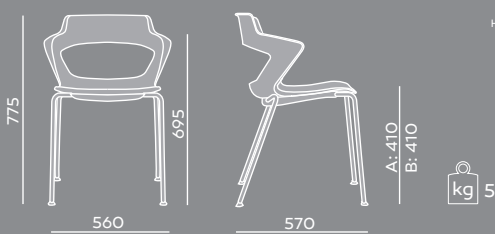

SK 102 2N

H W L	H 870	1szt.
	L 620	
	W 580	

SK 270 1N

H W L	H 870	1szt.
	L 620	
	W 580	
H W L	H 960	2szt.
	L 660 W 610	
H W L	H 960	3szt.
	L 660	
	W 610	

SK 210 2N

H W L	H 870	1szt.
	L 620	
	W 580	

SK H 1N

H W L	H 1300	1szt.
	L 660	
	W 580	
H W L	H 1300	2szt.
	L 660 W 610	

SK 220 1N

H W L	H 870	1szt.
	L 620	
	W 580	

H W L	H 960	2szt.
	L 660 W 610	

H W L	H 960	3szt.
	L 660	
	W 610	

SK W 720 2N

H W L	H 870	1szt.
	L 620	
	W 580	

SK 222 - 225 2N

F: L2 1220
L3 1800
L4 2380
L5 2960

H W L	H 780	L2
	L 590	
	W 1090	
H W L	H 780	L3
	L 590	
	W 1600	
H W L	H 780	L4
	L 590	
	W 2110	
H W L	H 870	L5
	L 620	
	W 2620	

kg L2: 16 L3: 21 L4: 26 L5: 32

A) wysokość siedziska: wymiar gabarytowy
B) wysokość siedziska: pomiar zgodny z normą PN EN 1335-1