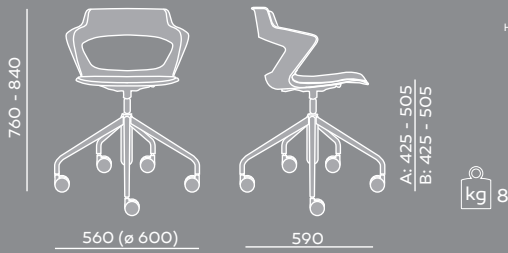

SK 102 2N

H W L	H 870	1szt.
	L 620	
	W 580	

SK 270 1N

H W L	H 870	1szt.
	L 620	
	W 580	
H W L	H 960	2szt.
	L 660 W 610	
H W L	H 960	3szt.
	L 660	
	W 610	

SK 210 2N

H W L	H 870	1szt.
	L 620	
	W 580	

SK H 1N

H W L	H 1300	1szt.
	L 660	
	W 580	
H W L	H 1300	2szt.
	L 660 W 610	

H W L	H 780	L2
	L 590	
	W 1090	
H W L	H 780	L3
	L 590	
	W 1600	
H W L	H 780	L4
	L 590	
	W 2110	
H W L	H 870	L5
	L 620	
	W 2620	

kg L2: 16 L3: 21 L4: 26 L5: 32

A) wysokość siedziska: wymiar gabarytowy
B) wysokość siedziska: pomiar zgodny z normą PN EN 1335-1