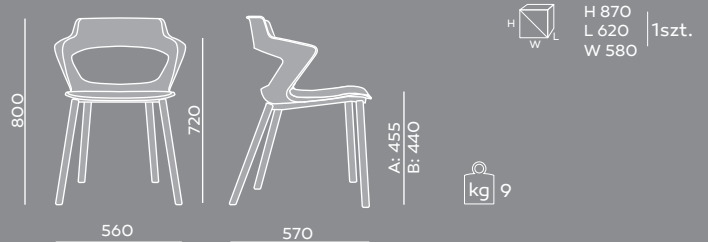

SK 102 2N

H W L	H 870	1szt.
	L 620	
	W 580	

SK 270 1N

H W L	H 870	1szt.
	L 620	
	W 580	
H W L	H 960	2szt.
	L 660 W 610	
H W L	H 960	3szt.
	L 660	
	W 610	

SK 210 2N

H W L	H 870	1szt.
	L 620	
	W 580	

SK H 1N

H W L	H 1300	1szt.
	L 660	
	W 580	
H W L	H 1300	2szt.
	L 660 W 610	

SK 220 1N

H W L	H 870	1szt.
	L 620	
	W 580	

H W L	H 960	2szt.
	L 660 W 610	

H W L	H 960	3szt.
	L 660	
	W 610	

SK W 720 2N

H W L	H 870	1szt.
	L 620	
	W 580	

SK 222 - 225 2N

F: L2 1220
L3 1800
L4 2380
L5 2960

H W L	H 780	L2
	L 590	
	W 1090	
H W L	H 780	L3
	L 590	
	W 1600	
H W L	H 780	L4
	L 590	
	W 2110	
H W L	H 870	L5
	L 620	
	W 2620	

kg L2: 16 L3: 21 L4: 26 L5: 32

A) wysokość siedziska: wymiar gabarytowy
B) wysokość siedziska: pomiar zgodny z normą PN EN 1335-1