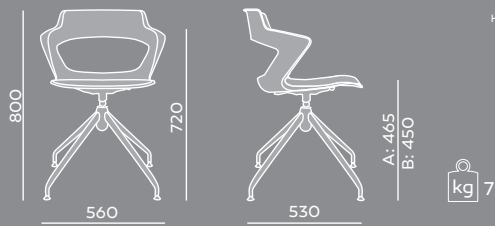

SK 102 2N

H W L	H 870	1szt.
	L 620	
	W 580	

SK 270 1N

H W L	H 870	1szt.
	L 620	
	W 580	
H W L	H 960	2szt.
	L 660 W 610	
H W L	H 960	3szt.
	L 660	
	W 610	

SK 210 2N

H W L	H 870	1szt.
	L 620	
	W 580	

SK H 1N

H W L	H 1300	1szt.
	L 660	
	W 580	
H W L	H 1300	2szt.
	L 660 W 610	

SK 220 1N

H W L	H 870	1szt.
	L 620	
	W 580	

H W L	H 960	2szt.
	L 660 W 610	

H W L	H 960	3szt.
	L 660	
	W 610	

SK W 720 2N

H W L	H 870	1szt.
	L 620	
	W 580	

SK 222 - 225 2N

F: L2 1220
L3 1800
L4 2380
L5 2960

H W L	H 780	L2
	L 590	
	W 1090	
H W L	H 780	L3
	L 590	
	W 1600	
H W L	H 780	L4
	L 590	
	W 2110	
H W L	H 870	L5
	L 620	
	W 2620	

kg L2: 16 L3: 21 L4: 26 L5: 32

A) wysokość siedziska: wymiar gabarytowy
B) wysokość siedziska: pomiar zgodny z normą PN EN 1335-1