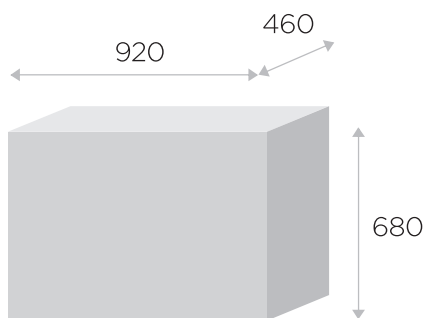

Mechanizm Synchroniczny (Synchro Plus) z regulacją głębokości

Oparcie w ruchu łącznym z siedziskiem podąża za ruchem Użytkownika w fotelu gwarantując mu pełne podparcie pleców w każdej pozycji. Siłę oporu jaki stawia oparcie podczas ruchu można dostosować do wagi Użytkownika. Głębokość siedziska jest regulowana.

Wymiary

Fotel Moon

Siedzisko -
szerokość: 480, głębokość: 440-500
Wszystkie wymiary podane
w milimetrach.

Opakowanie

DIAMENT
meblarstwa
2017

FOTEL MOON

Gwarancja

Produkt jest objęty 2 letnią gwarancją
w systemie "od drzwi do drzwi"
dla pełnego komfortu Klienta.