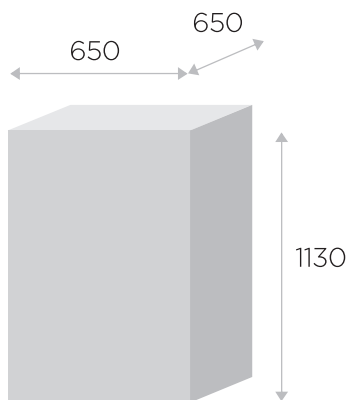

## Oparcie

Profilowane komfortowe oparcie. Siatka Runner o odporności na ścieralność 70 tys. cykli Martindalea. Możliwe inne kolory siatki, a także oparcie tapicerowane tkaniną.

## Sztaplowanie

Krzesła można sztaplować – do 4 sztuk – co ułatwi Państwu transport oraz przechowywanie krzesel.

# Wymiary

Wszystkie wymiary podane w milimetrach