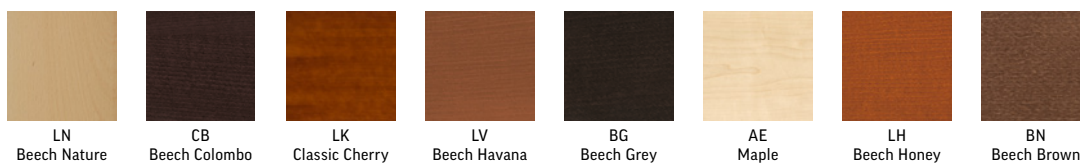

+5 Fornir

Przeczytaj ważne informacje dotyczące mebli w okleinie naturalnej na stronie 265.

+4 Fornir

+1 Melamina

Lucia

Bondai

Metal

Szkło

UWAGA! Kolory wykończeń w cenniku mogą odbiegać od kolorów rzeczywistych.