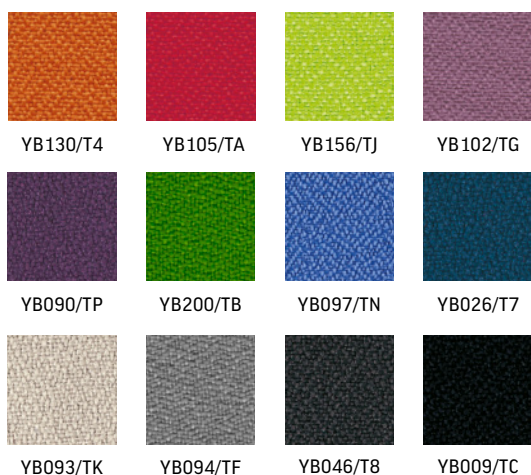

+5 Fornir

Przeczytaj ważne informacje dotyczące mebli w okleinie naturalnej na stronie 265.

+4 Fornir

+1 Melamina

Lucia

Bondai

Metal

Szkło

UWAGA! Kolory wykończeń w cenniku mogą odbiegać od kolorów rzeczywistych.