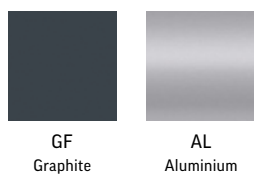

+5 Fornir

Przeczytaj ważne informacje dotyczące mebli w okleinie naturalnej na stronie 265.

+4 Fornir

+1 Melamina

Lucia

Bondai

Metal

Szkło

UWAGA! Kolory wykończeń w cenniku mogą odbiegać od kolorów rzeczywistych.