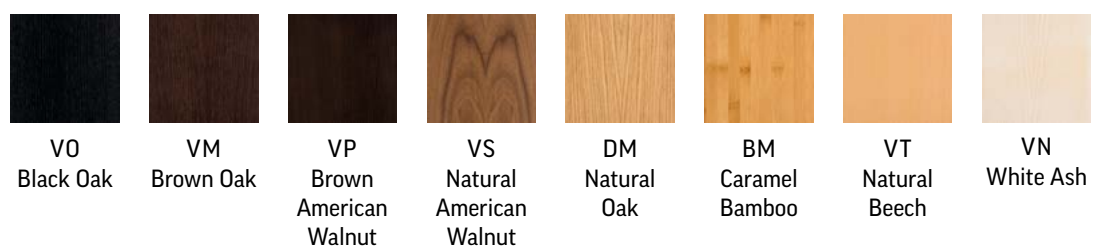

SQart Managerial

Płyta wiórowa dwustronnie melaminowana (MFC)

dla blatów/mebli uzupełniających/paneli/kontenerów/szaf/sideboardów

Fornir

dla blatów/mebli uzupełniających / paneli/kontenerów/szaf/sideboardów

Metal

podstawy/stelaże szaf

Szkło

Kolory wykończeń mogą różnić się odcieniami od przedstawionych we wzorniku.