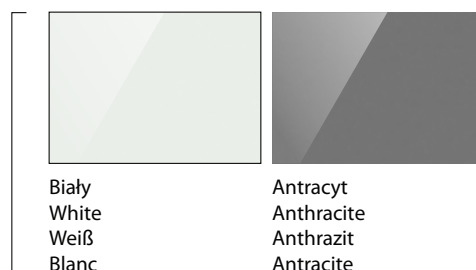

#KOLORY PŁYT / BOARD COLOURS / DEKORE / LES COULEURS DES PLAQUES

Melamina Melamine Melamin Melamine

Biały
White
Weiss
Blanc

Szary
Grey
Lichtgrau
Gris

Lava
Lava
Lava
Lave

Antracyt
Anthracite
Anthrazit
Anthracite

Dąb Mocca
Mocca Oak
Eiche Mocca
Chêne Mocca

Kolory prezentowane w katalogu mogą różnić się od rzeczywistych. Producent zastrzega sobie prawo wprowadzania zmian w kolorystyce i wzornictwie prezentowanych wyrobów. / Colors presented in the catalogue may differ from the real ones. The manufacturer reserves the right to make changes to the colors and design of the presented products. / Die im Katalog präsentierten Farben können von den tatsächlichen Farben abweichen. Der Hersteller behält sich das Recht auf Modifizierung der Tonfarben und Muster der hier präsentierten Erzeugnisse vor. / Les couleurs présentées dans notre catalogue peuvent être différentes de couleurs réelles. Le fabricant se réserve le droit de modifier les couleurs et le design des produits présentés.

#KOLORY PŁYT / BOARD COLOURS / DEKORE / LES COULEURS DES PLAQUES

Szkło
Glass
Glas
Verre

Plexi
Plexi
Plexi
Plexi

MDF lakierowany
Painted MDF
MDF lackiert
MDF laqué

Żywica poliestrowo-szklana
Polyester-glass resin
Polyester-Glas-Harz
Résine polyester fibre de verre

#KOLORY PŁYT / BOARD COLOURS / DEKORE / LES COULEURS DES PLAQUES

Płyty HPL niepalujące
(powierzchnia odporna na ślady rąk)

HPL boards insensitive to finger prints
(surface resistant to hand prints)

Gegen Fingerabdrücke beständige HPL-Platten
(Gegen Handspuren beständige Oberfläche)