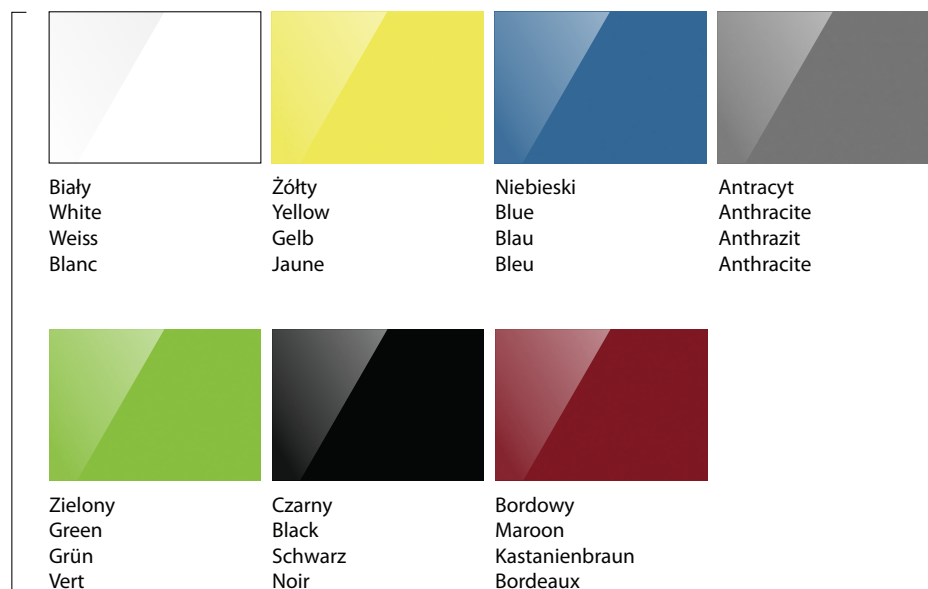

#KOLORY PŁYT / BOARD COLOURS / DEKORE / LES COULEURS DES PLAQUES

Melamina Melamine Melamin Melamine

Biały
White
Weiss
Blanc

Szary
Grey
Lichtgrau
Gris

Lava
Lava
Lava
Lave

Antracyt
Anthracite
Anthrazit
Anthracite

Dąb Mocca
Mocca Oak
Eiche Mocca
Chêne Mocca

Kolory prezentowane w katalogu mogą różnić się od rzeczywistych. Producent zastrzega sobie prawo wprowadzania zmian w kolorystyce i wzornictwie prezentowanych wyrobów. / Colors presented in the catalogue may differ from the real ones. The manufacturer reserves the right to make changes to the colors and design of the presented products. / Die im Katalog präsentierten Farben können von den tatsächlichen Farben abweichen. Der Hersteller behält sich das Recht auf Modifizierung der Tonfarben und Muster der hier präsentierten Erzeugnisse vor. / Les couleurs présentées dans notre catalogue peuvent être différentes de couleurs réelles. Le fabricant se réserve le droit de modifier les couleurs et le design des produits présentés.

#KOLORY PŁYT / BOARD COLOURS / DEKORE / LES COULEURS DES PLAQUES

Szkło
Glass
Glas
Verre

Plexi
Plexi
Plexi
Plexi

MDF lakierowany
Painted MDF
MDF lackiert
MDF laqué

Żywica poliestrowo-szklana
Polyester-glass resin
Polyester-Glas-Harz
Résine polyester fibre de verre

#KOLORY PŁYT / BOARD COLOURS / DEKORE / LES COULEURS DES PLAQUES

Płyty HPL niepalujące
(powierzchnia odporna na ślady rąk)

HPL boards insensitive to finger prints
(surface resistant to hand prints)

Gegen Fingerabdrücke beständige HPL-Platten
(Gegen Handspuren beständige Oberfläche)