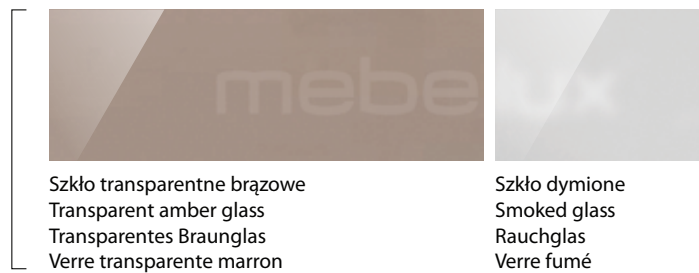

Dąb Ciemny
Dark Oak
Eiche Dunkel
Chene Fonce
[dostępny do 31.05.19](#)

Czekolada
Chocolate
Schokolade
Chocolat
[dostępny do 31.08.19](#)

Wengè
Wengè
Wengè
Wengè

Okleina Naturalna Natural veneer Natürliches Furnier Placage naturel

Dąb Bielony
Whitend Oak
Geblichte Eiche
Chêne Blanchi

Heban Makasar
Makassar Ebony
Makassar Ebenholz
Ébène de Macassar

Jesion Czarny
Black Ash
Esche Schwarz
Frêne Noir

Dąb Klasyczny
Classic Oak
Eiche Klassik
Chêne Classique

Dąb Mocca
Mocca Oak
Eiche Mocca
Chêne Mocca

Kolory prezentowane w katalogu mogą różnić się od rzeczywistych. Producent zastrzega sobie prawo wprowadzania zmian w kolorystyce i wzornictwie prezentowanych wyrobów. / Colors presented in the catalogue may differ from the real ones. The manufacturer reserves the right to make changes to the colors and design of the presented products. / Die im Katalog präsentierten Farben können von den tatsächlichen Farben abweichen. Der Hersteller behält sich das Recht auf Modifizierung der Tonfarben und Muster der hier präsentierten Erzeugnisse vor. / Les couleurs présentées dans notre catalogue peuvent être différentes de couleurs réelles. Le fabricant se réserve le droit de modifier les couleurs et le design des produits présentés.

#KOLORY PŁYT / BOARD COLOURS / DEKORE / LES COULEURS DES PLAQUES

Szkło
Glass
Glas
Verre

Plexi
Plexi
Plexi
Plexi

MDF lakierowany
Painted MDF
MDF lackiert
MDF laqué

Żywica poliestrowo-szklana
Polyester-glass resin
Polyester-Glas-Harz
Résine polyester fibre de verre