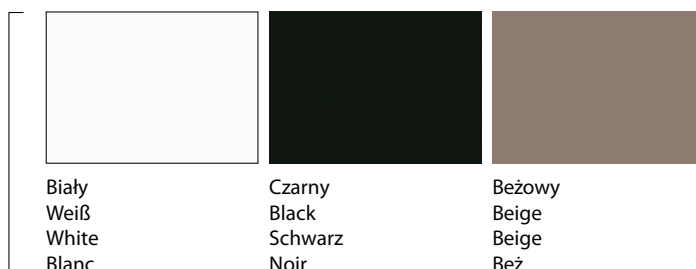

#KOLORY PŁYT / BOARD COLOURS / DEKORE / LES COULEURS DES PLAQUES

Płyty HPL niepalujące
(powierzchnia odporna na ślady rąk)

HPL boards insensitive to finger prints
(surface resistant to hand prints)

Gegen Fingerabdrücke beständige HPL-Platten
(Gegen Handspuren beständige Oberfläche)

Plaques HPL nati-traces de doigt
(surface résistante aux traces de doigts)