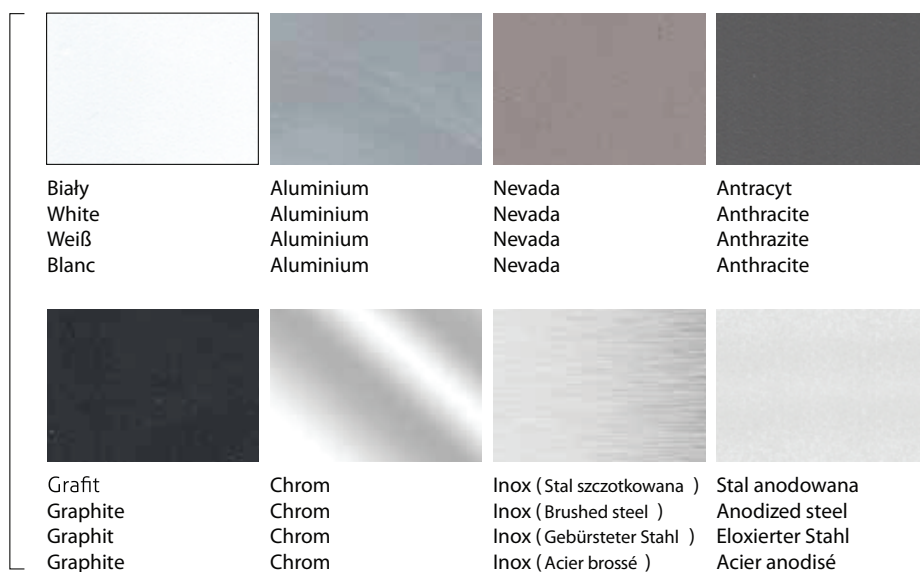

#KOLORY PŁYT / BOARD COLOURS / DEKORE / LES COULEURS DES PLAQUES

Szkło
Glass
Glas
Verre

Plexi
Plexi
Plexi
Plexi

MDF lakierowany
Painted MDF
MDF lackiert
MDF laqué

Żywica poliestrowo-szklana
Polyester-glass resin
Polyester-Glas-Harz
Résine polyester fibre de verre

#KOLORY PŁYT / BOARD COLOURS / DEKORE / LES COULEURS DES PLAQUES

Płyty HPL niepalujące
(powierzchnia odporna na ślady rąk)

HPL boards insensitive to finger prints
(surface resistant to hand prints)

Gegen Fingerabdrücke beständige HPL-Platten
(Gegen Handspuren beständige Oberfläche)

Plaques HPL nati-traces de doigt
(surface résistante aux traces de doigts)

Metale
Metals
Metallen
Métaux

Lacobel
(szkło lakierowane)
Lacobel
(painted glass)
Lacobel
(lackiertes Glas)
Lacobel
(verre laqué)

#TKANINY / FABRICS / TEXTILIEN / TEXTILES

- I Grupa Cenowa
- I Price Group
- I Preisgruppe
- I Groupe de prix

OPAL

- II Grupa Cenowa
- II Price Group
- II Preisgruppe
- II Groupe de prix

ELF, NEXT

* Inne kolory z kolekcji NEXT są dostępne z dłuższym terminem realizacji. / Other colours from NEXT collection are available with longer time of execution. / Andere Farben aus der NEXT - Kollektion sind mit längeren Lieferzeiten erhältlich. / Autres couleurs de la collection NEXT sont disponibles avec un délai de réalisation plus long