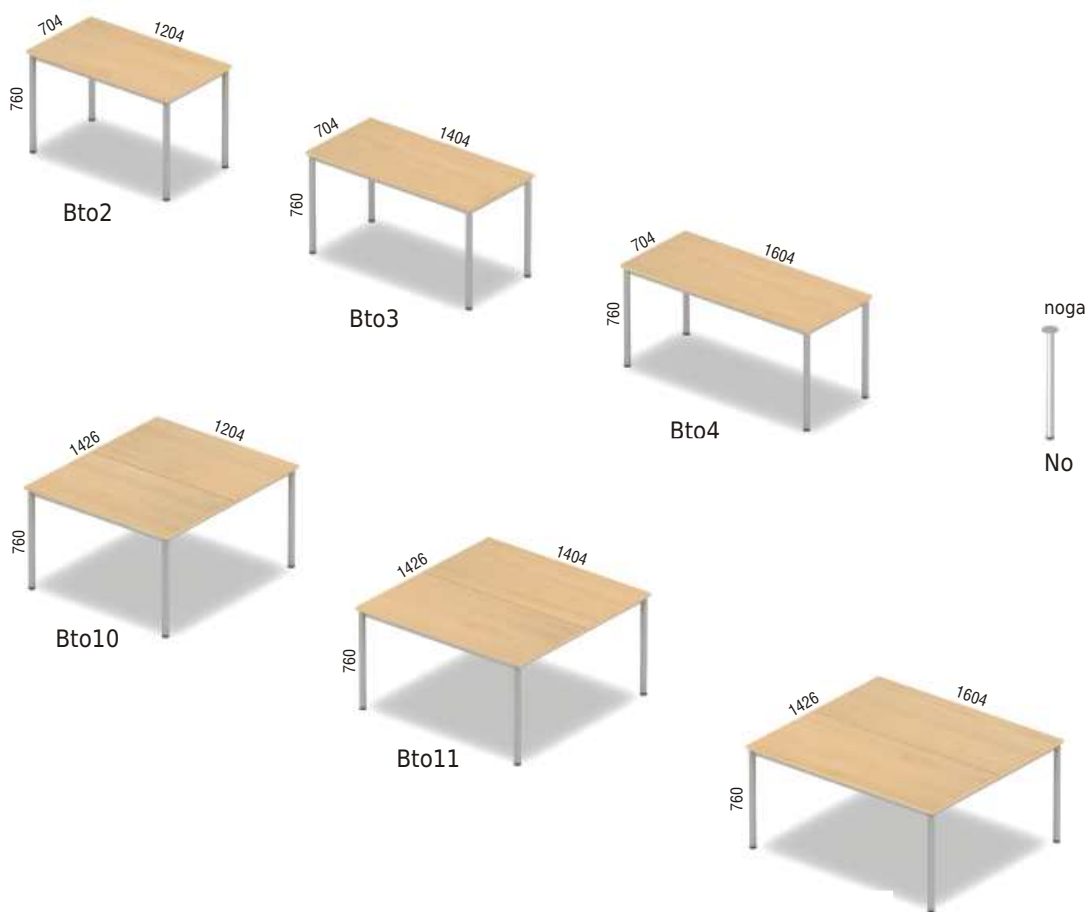

stoły systemowe

stoły na stelażach

stoły płycinowe

dostawki

biurka na stelażach ramowych - nogi kwadratowe 50x50mm

stoły na stelażach ramowych - nogi okrągłe Ø=50mm

n: 984,- b: 1210,32