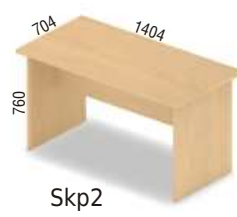

stoły wolnostojące

stoły na stelażach ramowych - nogi okrągłe $\varnothing=50\text{mm}$

Ske1

Ske2

Ske3

Skb1

Skb2

Skb3

So1

So2

So3

stoły płycinowe

Skb4

Skb5

Skb6

St1

stoły systemowe

stoły na stelażach

stoły płycinowe

dostawki

biurka na stelażach ramowych - nogi kwadratowe 50x50mm

stoły na stelażach ramowych - nogi okrągłe Ø=50mm

n: 984,- b: 1210,32