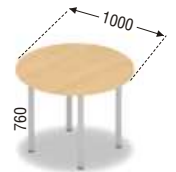

stoły wolnostojące

stoły na stelażach ramowych - nogi okrągłe $\varnothing=50\text{mm}$

Ske1

Ske2

Ske3

Skb1

Skb2

Skb3

So1

So2

So3

stoły płycinowe

Skb4

Skb5

Skb6

St1

stoły systemowe

stoły na stelażach

stoły płycinowe

dostawki

biurka na stelażach ramowych - nogi kwadratowe 50x50mm

stoły na stelażach ramowych - nogi okrągłe Ø=50mm

n: 984,- b: 1210,32