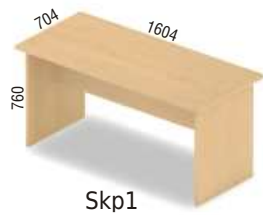

stoły wolnostojące

stoły na stelażach ramowych - nogi okrągłe $\varnothing=50\text{mm}$

Ske1

Ske2

Ske3

Skb1

Skb2

Skb3

So1

So2

So3

stoły płycinowe

Skb4

Skb5

Skb6

St1

stoły systemowe

stoły na stelażach

stoły płycinowe

dostawki

biurka na stelażach ramowych - nogi kwadratowe 50x50mm

stoły na stelażach ramowych - nogi okrągłe Ø=50mm

n: 984,- b: 1210,32