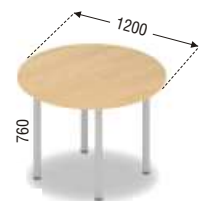

stoły wolnostojące

stoły na stelażach ramowych - nogi okrągłe $\varnothing=50\text{mm}$

Ske1

Ske2

Ske3

Skb1

Skb2

Skb3

So1

So2

So3

stoły płycinowe

Skb4

Skb5

Skb6

St1

stoły systemowe

stoły na stelażach

stoły płycinowe

dostawki

biurka na stelażach ramowych - nogi kwadratowe 50x50mm

stoły na stelażach ramowych - nogi okrągłe Ø=50mm

n: 984,- b: 1210,32