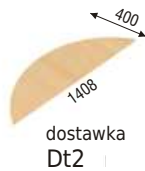

stoły wolnostojące

stoły na stelażach ramowych - nogi okrągłe $\varnothing=50\text{mm}$

Ske1

Ske2

Ske3

Skb1

Skb2

Skb3

So1

So2

So3

stoły płycinowe

Skb4

Skb5

Skb6

St1

stoły systemowe

stoły na stelażach

stoły płycinowe

dostawki

biurka na stelażach ramowych - nogi kwadratowe 50x50mm

stoły na stelażach ramowych - nogi okrągłe Ø=50mm

n: 984,- b: 1210,32