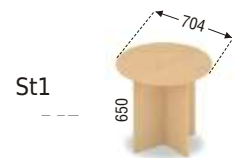

stoły wolnostojące

stoły na stelażach ramowych - nogi okrągłe $\varnothing=50\text{mm}$

Ske1

Ske2

Ske3

Skb1

Skb2

Skb3

So1

So2

So3

stoły płycinowe

Skb4

Skb5

Skb6

St1

stoły systemowe

stoły na stelażach

stoły płycinowe

dostawki

biurka na stelażach ramowych - nogi kwadratowe 50x50mm

stoły na stelażach ramowych - nogi okrągłe Ø=50mm

n: 984,- b: 1210,32