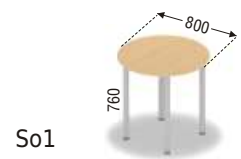

stoły wolnostojące

stoły na stelażach ramowych - nogi okrągłe $\varnothing=50\text{mm}$

Ske1

Ske2

Ske3

Skb1

Skb2

Skb3

So1

So2

So3

stoły płycinowe

Skb4

Skb5

Skb6

St1

stoły systemowe

stoły na stelażach

stoły płycinowe

dostawki

biurka na stelażach ramowych - nogi kwadratowe 50x50mm

stoły na stelażach ramowych - nogi okrągłe Ø=50mm

n: 984,- b: 1210,32