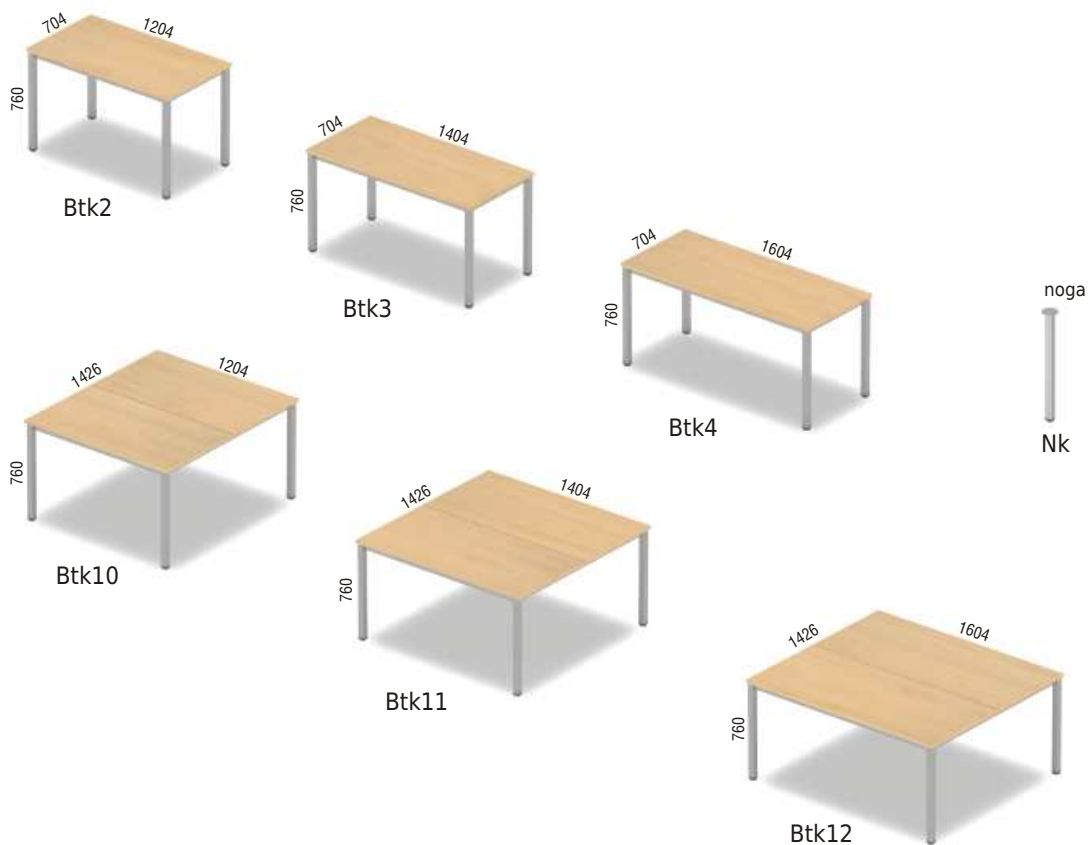

stoły systemowe

stoły na stelażach

stoły płycinowe

dostawki

biurka na stelażach ramowych - nogi kwadratowe 50x50mm

stoły na stelażach ramowych - nogi okrągłe Ø=50mm

n: 984,- b: 1210,32