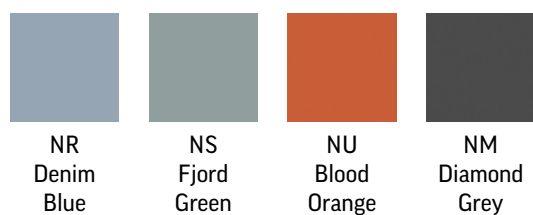

# Wzornik wykończeń

## Easy Space

### Płyta wiórowa dwustronnie melaminowana (MFC)

dla blatów/paneli/kontenerów/Big Orga Tower/szaf i nadstawek/sideboardów/mebli uzupełniających

### Płyta wiórowa dwustronnie melaminowana (MFC)

wyłącznie dla blatów 25 mm