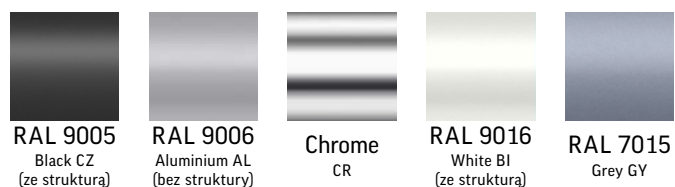

Wzornik wykończeń

Easy Space

Płyta wiórowa dwustronnie melaminowana (MFC)

dla blatów/paneli/kontenerów/Big Orga Tower/szaf i nadstawek/sideboardów/mebli uzupełniających

Płyta wiórowa dwustronnie melaminowana (MFC)

wyłącznie dla blatów 25 mm

Obrzeża laserowe

dla blatów 25 mm

FC | Filc

Metal

Szkło