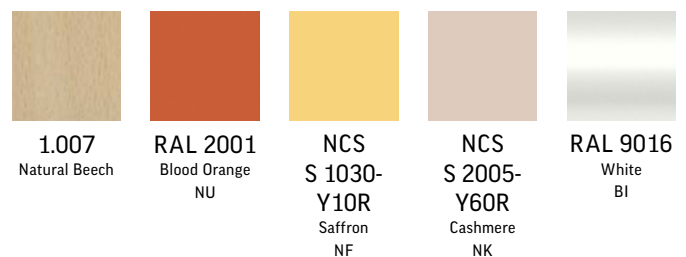

Płyta wiórowa dwustronnie melaminowana (MFC)

dla frontów: szaf/sideboardów/Big Orga Tower/szaf typu locker

Laminat dla blatów 25mm/frontów szaf typu locker

*Kolor melaminy odpowiada kolorowi laminatu.

Obrzeża laserowe dla blatu w melaminie 25 mm

Wzornik wykończeń

Play&Work

Linoleum dla blatów 25 mm

Drewno/Metal

uchwyty

Drewno/Metal

akcesoria

Metal

podstawy

Skóra akcesoria

SD01

Filc | FC

FC01
Grey Felt

FC02
Light Grey
Felt

Kolory wykończeń mogą różnić się odcieniami od przedstawionych we wzorniku.