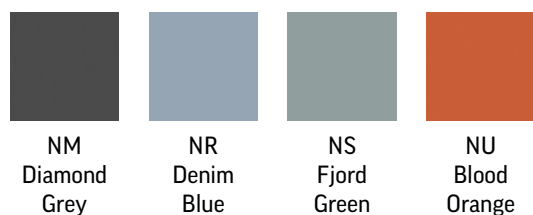

Wzornik wykończeń

SQart Workstation

Płyta wiórowa dwustronnie melaminowana (MFC)

dla blatów/paneli/kontenerów/Big Orga Tower/szaf/sideboardów/mebli uzupełniających

Płyta wiórowa dwustronnie melaminowana (MFC) dla blatów/paneli i frontów:

kontenerów/Big Orga Tower/szaf/sideboardów

Płyta wiórowa dwustronnie melaminowana (MFC) dla paneli i frontów:

kontenerów/Big Orga Tower/szaf/sideboardów/Caddy

Obrzeża laserowe dla blatów 25 mm

Szkło

Drzewo/Metal