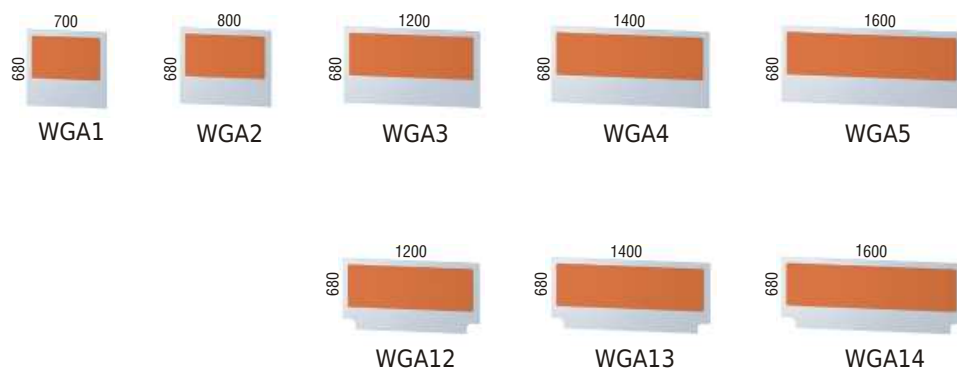

QR meble biurowe

biurka na konstrukcjach płytowych

Bt1

Bt2

Bt3

Bt4

Bt5

Bt6

Bt7

Bt8

szafki wiszące

szafki wiszące

akcesoria

przegrody dwustronnie tapicerowane

dostawki