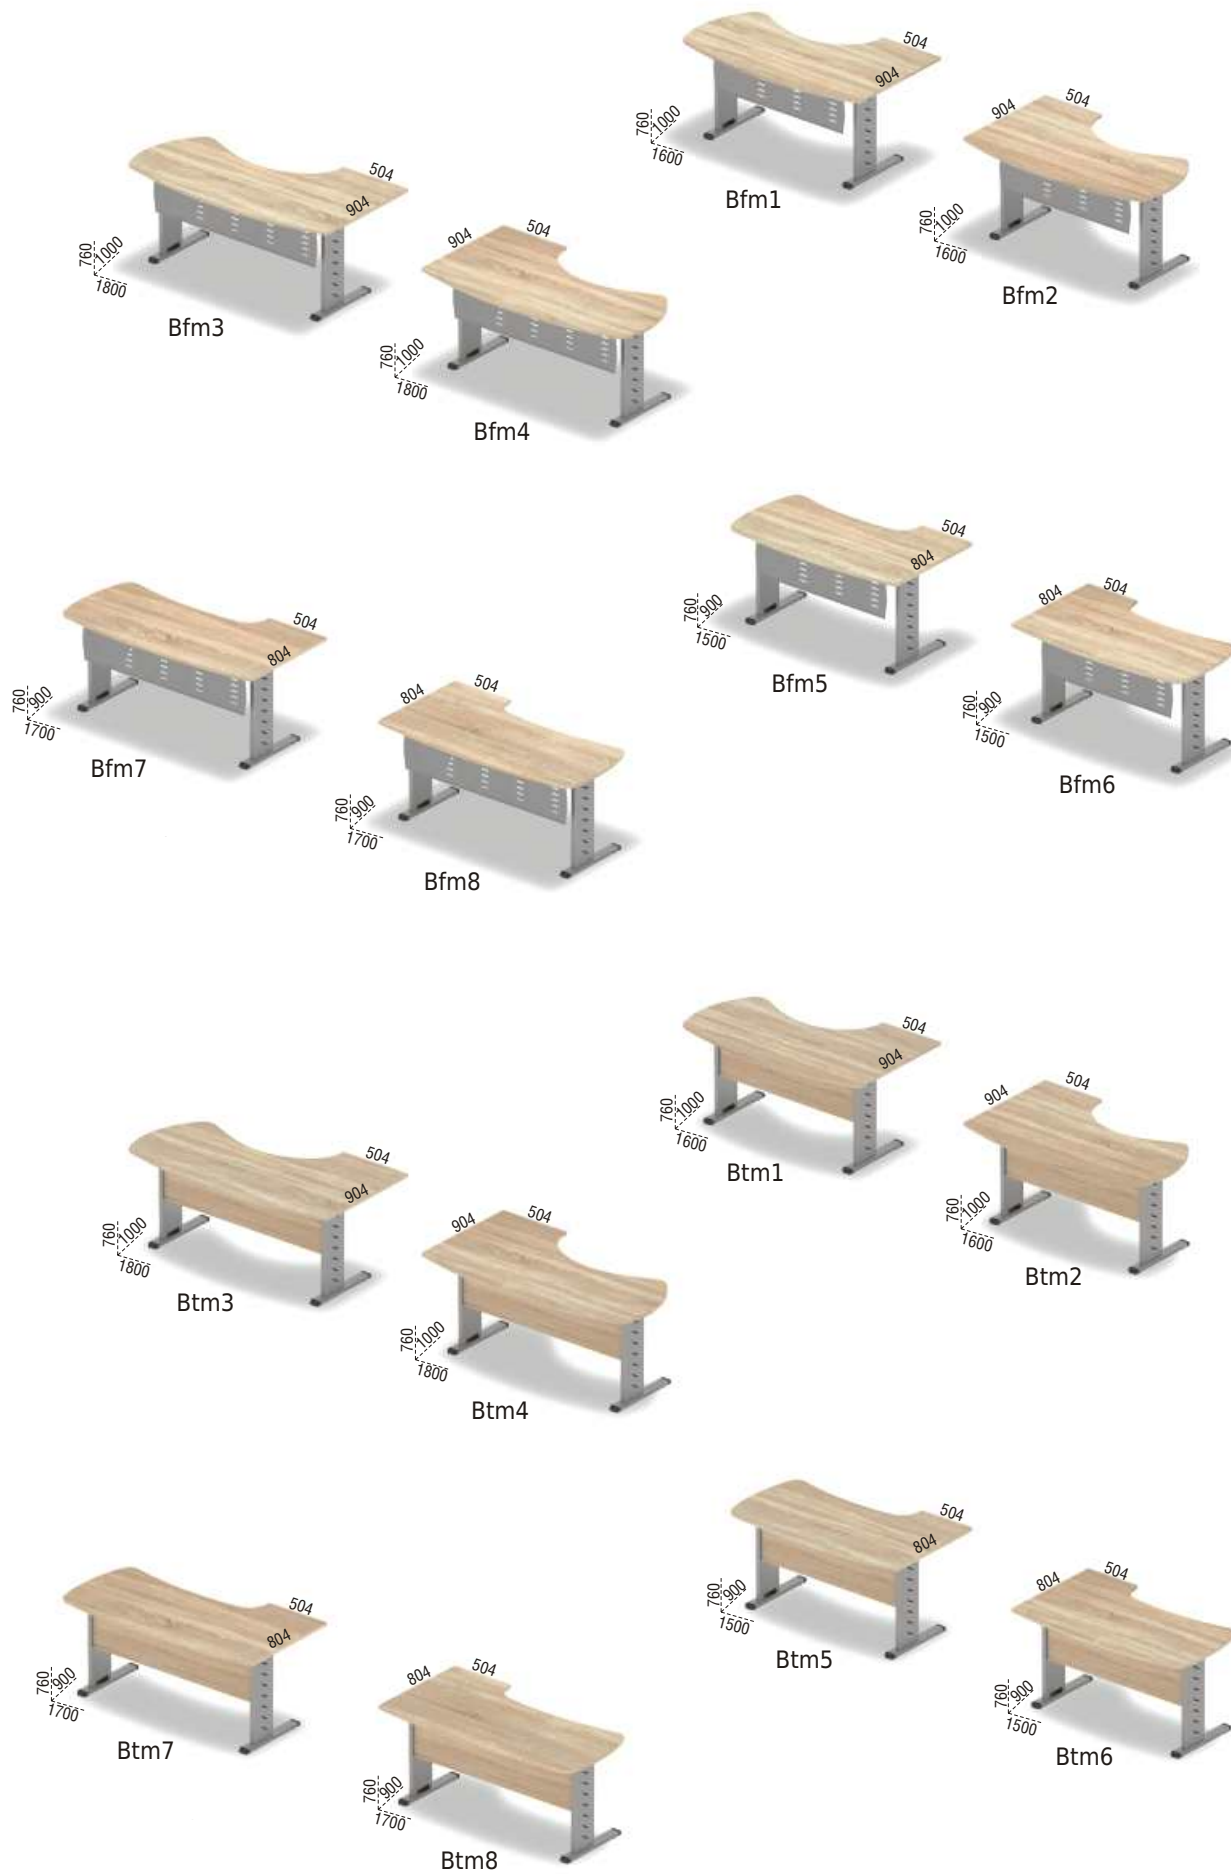

SIGNAT meble biurowe

kontenery

akcesoria

szafki wiszące