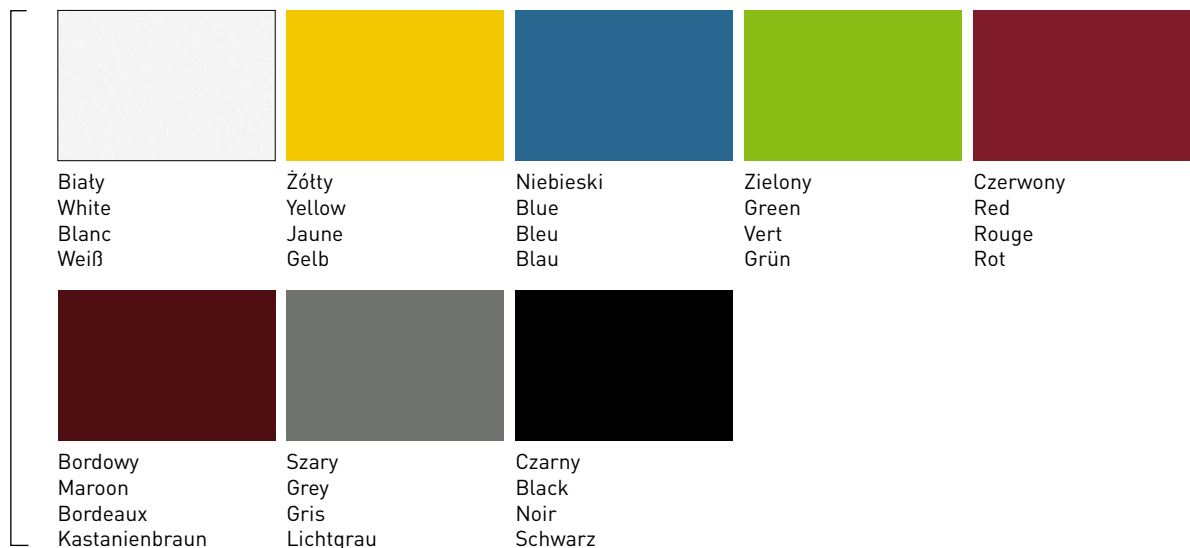

KOLORY PŁYT

BOARD COLOURS / COULEURS DES PANNEAUX / DEKORE

Okleina

Naturalna

Natural
Veneer
Placage
Naturel
Naturfurnier

Jesion Acnif
Acnif Ash
Frêne Acnif
Esche Acnif

Dąb Acnif
Acnif Oak
Chêne Acnif
Eiche Acnif

Biły
White
Blanc
Weiß

Czarny
Black
Noir
Schwarz

Beżowy
Beige
Beige
Beige

OBRZEŻE AKCENTUJĄCE

DECORATIVE EDGING / CHANTS DÉCORATIFS / AKZENTKANTEN

Obrzeża akcentujące ABS do płyt pokrytych melaminą oraz HPL niepalcującym

METALE

METALS / MÉTAUX / GESTELLE

Metale
Metals
Métaux
Gestelle

MDF LAKIEROWANY

LACQUERED MDF / MDF LAQUÉ / MDF LACKIERT

Mdf lakierowany
Lacquered Mdf
Mdf Laqué
Mdf lackiert

Kolory prezentowane w katalogu mogą różnić się od rzeczywistych. Producent zastrzega sobie prawo wprowadzania zmian w kolorystyce i wzornictwie prezentowanych wyrobów. / Colors presented in the catalogue may differ from the real ones. The manufacturer reserves the right to make changes to the colors and design of the presented products. / Les couleurs présentées dans notre catalogue peuvent être différentes de couleurs réelles. Le fabricant se réserve le droit de modifier les couleurs et le design des produits présentés. / Die im Katalog präsentierten Farben können von den tatsächlichen Farben abweichen. Der Hersteller behält sich das Recht auf Modifizierung der Tonfarben und Muster der hier präsentierten Erzeugnisse vor.

Autres couleurs de la collection NEXT, EVO sont disponibles avec un délai de réalisation plus long.

Andere Farben aus der NEXT und EVO Kollektionen sind mit längeren Lieferzeiten erhältlich.

TKANINY

TEXTILES / TISSUS / TEXTILIEN