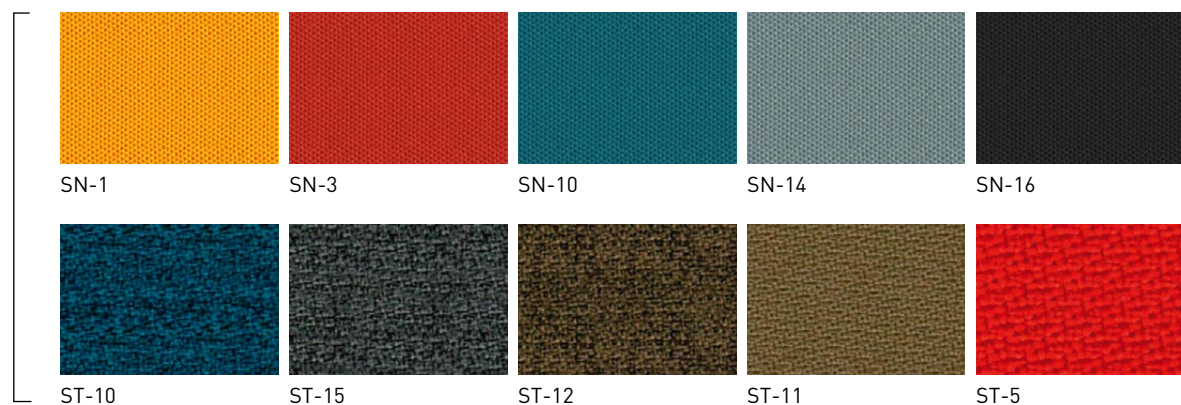

METALE

METALS / MÉTAUX / GESTELLE

Metale
Metals
Métaux
Gestelle

MDF LAKIEROWANY

LACQUERED MDF / MDF LAQUÉ / MDF LACKIERT

Mdf lakierowany
Lacquered Mdf
Mdf Laqué
Mdf lackiert

Kolory prezentowane w katalogu mogą różnić się od rzeczywistych. Producent zastrzega sobie prawo wprowadzania zmian w kolorystyce i wzornictwie prezentowanych wyrobów. / Colors presented in the catalogue may differ from the real ones. The manufacturer reserves the right to make changes to the colors and design of the presented products. / Les couleurs présentées dans notre catalogue peuvent être différentes de couleurs réelles. Le fabricant se réserve le droit de modifier les couleurs et le design des produits présentés. / Die im Katalog präsentierten Farben können von den tatsächlichen Farben abweichen. Der Hersteller behält sich das Recht auf Modifizierung der Tonfarben und Muster der hier präsentierten Erzeugnisse vor.

TKANINY

TEXTILES / TISSUS / TEXTILIEN

I Grupa Cenowa

I Price Group
I Groupe de prix
I Preisgruppe

OPAL

II Grupa Cenowa

II Price Group
II Groupe de prix
II Preisgruppe

ELF NEXT * EVO *

III Grupa Cenowa

III Price Group
III Groupe de prix
III Preisgruppe

SPRINT STEP BOND* KEIMO* PASTEL*

Inne kolory z kolekcji NEXT, EVO Dostępne są z dłuższym terminem realizacji.

Other colour from NEXT, EVO available with longer delivery time.

Autres couleurs de la collection NEXT, EVO sont disponibles avec un délai de réalisation plus long.

Andere Farben aus der NEXT und EVO Kollektionen sind mit längeren Lieferzeiten erhältlich.

TKANINY

TEXTILES / TISSUS / TEXTILIEN