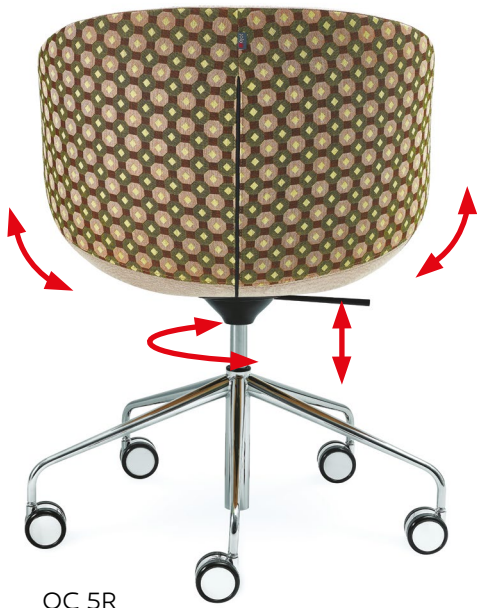

# STYLE that captures

design: Włodzimierz Orsztynowicz

PL

Często najprostsze rozwiązania są za razem najlepszymi, jednak proste nie oznacza banalne. Dlatego w stosunku do projektu Occo nie można pozostać obojętnym. Dzięki zastosowaniu oryginalnego łączenia materiałów podkreślona została prosta, ale jednocześnie ciekawa forma kubelka. Nonkonformistyczny, przykuwający wzrok design tego fotela, oczyszcza atmosferę z nudy. Każdemu wnętrzu dodaje charakteru, a jego użytkownicy poczują najwyższy standard wygody, bez względu czy znajdzie on swoje miejsce w domu, biurze, poczekalni lub innej przestrzeni.

DE

Oft sind die einfachsten Lösungen zugleich die besten, aber einfach bedeutet nicht banal. Daher kann man gegenüber dem Projekt OCCO nicht gleichgültig bleiben. Durch die Verwendung einer originellen Kombination von Materialien wurde eine einfache, aber zugleich interessante Kübelform hervorgehoben. Das nonkonformistische blickfangende Design dieses Sessels reinigt die Atmosphäre von der Langeweile. Es fügt jedem Innenraum mehr Charakter hinzu und seine Nutzer werden den höchsten Standard an Komfort fühlen, unabhängig davon, ob er seinen Platz im Haus, Büro, Wartezimmer oder woanders findet.

GB

As it frequently happens, the simplest solutions are the best, but simple does not mean banal. Therefore, you cannot remain indifferent to the Occo design. The original combination of materials emphasizes the simple but interesting bucket shape. The non-conformist and captivating design makes this armchair far from boring. This armchair adds character to each room and its users will experience the utmost comfort, whether it is used at home, in an office, waiting room or other places.