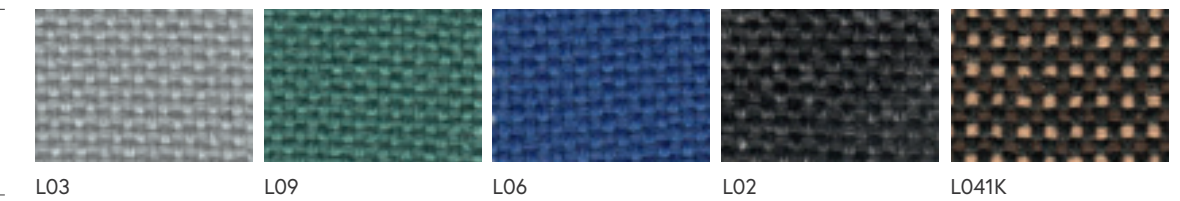

METALE

METALS / METAUX/ GESTELLE

Metale Metals Metaux Gestelle					
	Biały White Blanc Weiß	Kamień Stone Pierre Stein	Aluminium Aluminium Aluminium Aluminium	Nevada Nevada Nevada Nevada	Antracyt Anthracite Anthracite Anthrazit
	Słońce Sun Soleil Sonne	Morze Sea Mer Meer	Grafit Graphite Graphite Graphit	Czarny Black Noir Schwarz	

TKANINY

TEXTILES / TISSUS / TEXTILIEN

I Grupa Cenowa
I Price Group
I Groupe de prix
I Preisgruppe

OPAL

II Grupa Cenowa
II Price Group
II Groupe de prix
II Preisgruppe

ELF
NEXT *
EVO *