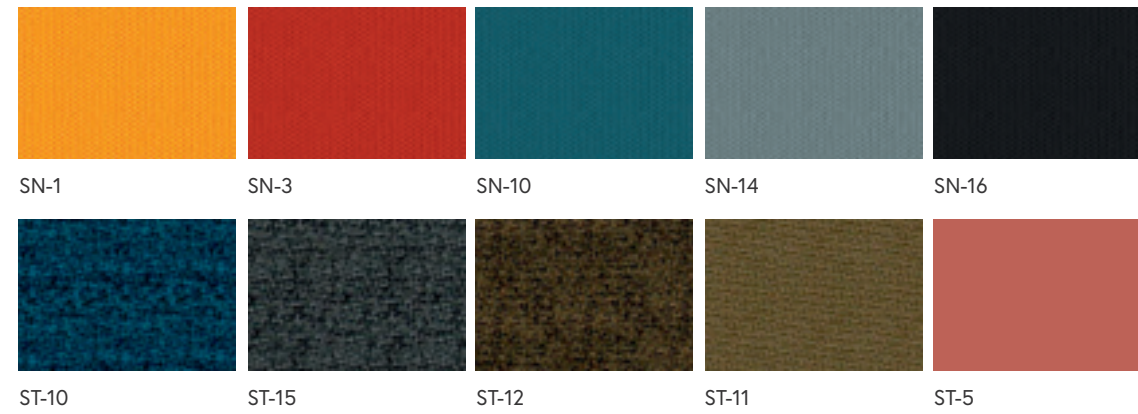

TKANINY

TEXTILES / TISSUS / TEXTILIEN

III Grupa Cenowa
III Price Group
III Groupe de prix
III Preisgruppe

SPRINT
STEP
BOND*
KEIMO*
PASTEL*

IV Grupa Cenowa
IV Price Group
IV Groupe de prix
IV Preisgruppe

BLAZER*
NEXUS*