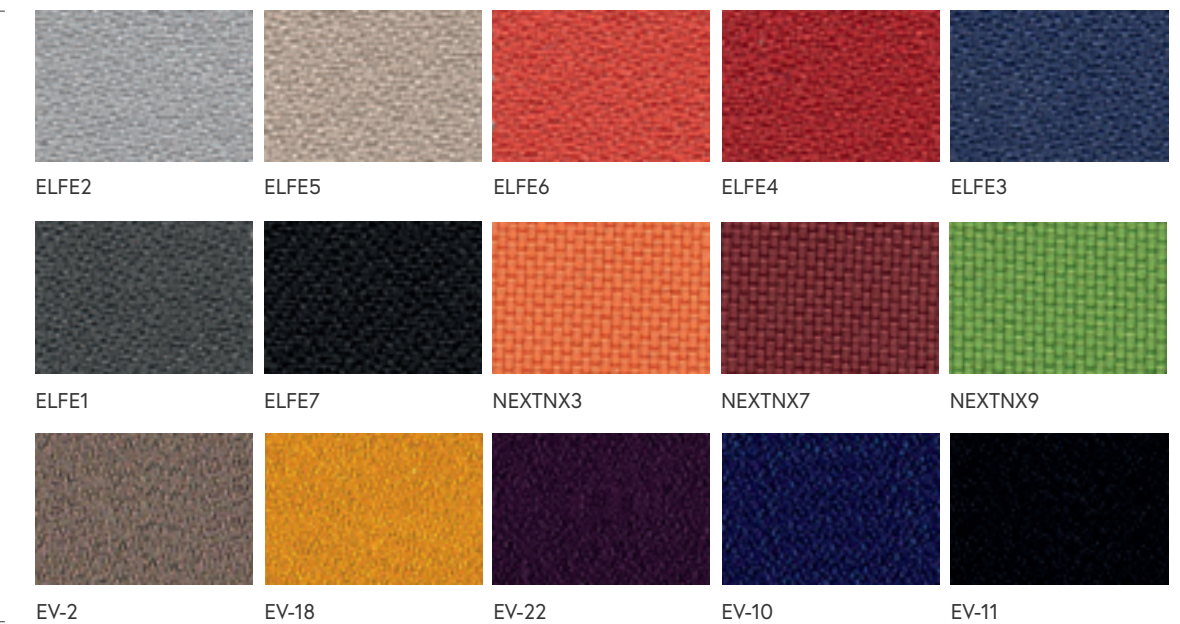

TKANINY

TEXTILES / TISSUS / TEXTILIEN

I Grupa Cenowa
I Price Group
I Groupe de prix
I Preisgruppe

OPAL

II Grupa Cenowa
II Price Group
II Groupe de prix
II Preisgruppe

ELF
NEXT *
EVO *

Kolory prezentowane w katalogu mogą różnić się od rzeczywistych. Producent zastrzega sobie prawo wprowadzania zmian w kolorystyce i wzornictwie prezentowanych wyrobów. / Colors presented in the catalogue may differ from the real ones. The manufacturer reserves the right to make changes to the colors and design of the presented products. / Les couleurs présentées dans notre catalogue peuvent être différentes de couleurs réelles. Le fabricant se réserve le droit de modifier les couleurs et le design des produits présentés. / Die im Katalog präsentierten Farben können von den tatsächlichen Farben abweichen. Der Hersteller behält sich das Recht auf Modifizierung der Tonfarben und Muster der hier präsentierten Erzeugnisse vor.

* Inne kolory z kolekcji NEXT, EVO Dostępne są z dłuższym terminem realizacji.
Other colour from NEXT, EVO available with longer delivery time.
Autres couleurs de la collection NEXT, EVO sont disponibles avec un délai de réalisation plus long.
Andere Farben aus der NEXT und EVO Kollektionen sind mit längeren Lieferzeiten erhältlich.

V Grupa Cenowa
V Price Group
V Groupe de prix
V Preisgruppe

SYNERGY*
REVIVE*
FAME*

* Inne kolory z kolekcji BOND, KEIMO, PASTEL, BLASER, NEXUS, SYNERGY, REVIVE, FAME dostępne są z dłuższym terminem realizacji.
/ Other colour from BOND, KEIMO, PASTEL, BLASER, NEXUS, SYNERGY, REVIVE, FAME available with longer delivery time.
/ Autres couleurs de la collection BOND, KEIMO, PASTEL, BLASER, NEXUS, SYNERGY, REVIVE, FAME sont disponibles avec un délai de réalisation plus long.
/ Andere Farben aus der BOND, KEIMO, PASTEL, BLASER, NEXUS, SYNERGY, REVIVE, FAME Kollektionen sind mit längeren Lieferzeiten erhältlich.