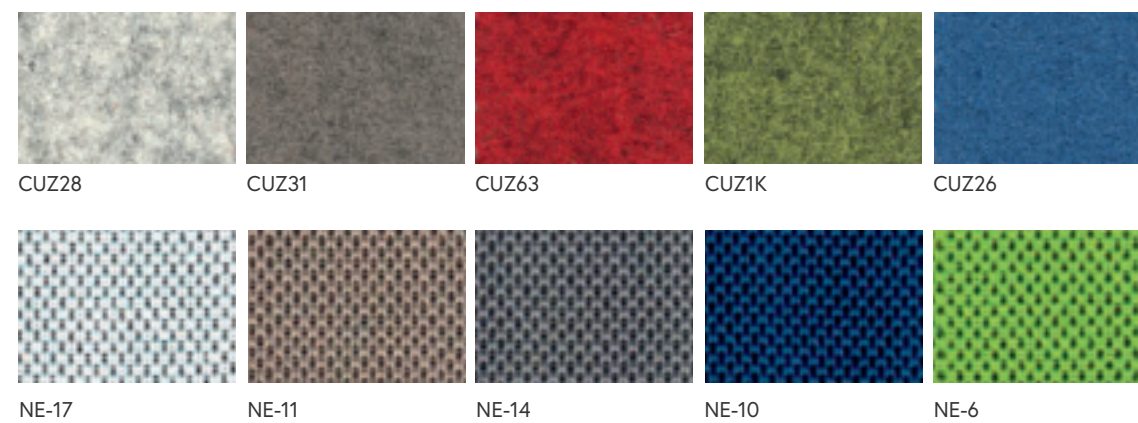

* Inne kolory z kolekcji NEXT, EVO Dostępne są z dłuższym terminem realizacji.
Other colour from NEXT, EVO available with longer delivery time.
Autres couleurs de la collection NEXT, EVO sont disponibles avec un délai de réalisation plus long.
Andere Farben aus der NEXT und EVO Kollektionen sind mit längeren Lieferzeiten erhältlich.

TKANINY

TEXTILES / TISSUS / TEXTILIEN

III Grupa Cenowa
III Price Group
III Groupe de prix
III Preisgruppe

SPRINT
STEP
BOND*
KEIMO*
PASTEL*

IV Grupa Cenowa
IV Price Group
IV Groupe de prix
IV Preisgruppe

BLAZER*
NEXUS*

V Grupa Cenowa
V Price Group
V Groupe de prix
V Preisgruppe

SYNERGY*
REVIVE*
FAME*

* Inne kolory z kolekcji BOND, KEIMO, PASTEL, BLASER, NEXUS, SYNERGY, REVIVE, FAME dostępne są z dłuższym terminem realizacji.
/ Other colour from BOND, KEIMO, PASTEL, BLASER, NEXUS, SYNERGY, REVIVE, FAME available with longer delivery time.
/ Autres couleurs de la collection BOND, KEIMO, PASTEL, BLASER, NEXUS, SYNERGY, REVIVE, FAME sont disponibles avec un délai de réalisation plus long.
/ Andere Farben aus der BOND, KEIMO, PASTEL, BLASER, NEXUS, SYNERGY, REVIVE, FAME Kollektionen sind mit längeren Lieferzeiten erhältlich.