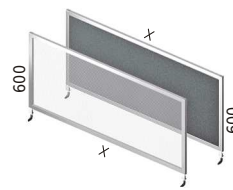

OPENTECH przegrody biurowe

przegrody niskie 45 cm

poliwęglan		materiał
symbol	symbol	szer. x
P 45/68P	P 45/68M	680
P 45/70P	P 45/70M	700
P 45/78P	P 45/78M	780
P 45/80P	P 45/80M	800
P 45/105P	P 45/105M	1050
P 45/118P	P 45/118M	1180
P 45/120P	P 45/120M	1200
P 45/138P	P 45/138M	1380
P 45/140P	P 45/140M	1400
P 45/158P	P 45/158M	1580
P 45/160P	P 45/160M	1600

przegrody niskie 60 cm

poliwęglan		materiał
symbol	symbol	szer. x
P 60/68P	P 60/68M	680
P 60/70P	P 60/70M	700
P 60/78P	P 60/78M	780
P 60/80P	P 60/80M	800
P 60/105P	P 60/105M	1050
P 60/118P	P 60/118M	1180
P 60/120P	P 60/120M	1200
P 60/138P	P 60/138M	1380
P 60/140P	P 60/140M	1400
P 60/158P	P 60/158M	1580
P 60/160P	P 60/160M	1600

przegrody wysokie 120 cm

materiał + poliwęglan		materiał
symbol	symbol	szer. x
P 120/70MP	P 120/70M	700
P 120/80MP	P 120/80M	800
P 120/105MP	P 120/105M	1050
P 120/120MP	P 120/120M	1200
P 120/140MP	P 120/140M	1400
P 120/160MP	P 120/160M	1600