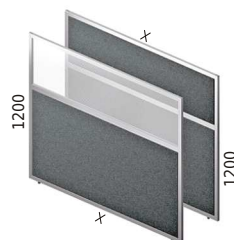

OPENTECH przegrody biurowe

przegrody niskie 45 cm

poliwęglan		materiał
symbol	symbol	szer. x
P 45/68P	P 45/68M	680
P 45/70P	P 45/70M	700
P 45/78P	P 45/78M	780
P 45/80P	P 45/80M	800
P 45/105P	P 45/105M	1050
P 45/118P	P 45/118M	1180
P 45/120P	P 45/120M	1200
P 45/138P	P 45/138M	1380
P 45/140P	P 45/140M	1400
P 45/158P	P 45/158M	1580
P 45/160P	P 45/160M	1600

przegrody niskie 60 cm

poliwęglan		materiał
symbol	symbol	szer. x
P 60/68P	P 60/68M	680
P 60/70P	P 60/70M	700
P 60/78P	P 60/78M	780
P 60/80P	P 60/80M	800
P 60/105P	P 60/105M	1050
P 60/118P	P 60/118M	1180
P 60/120P	P 60/120M	1200
P 60/138P	P 60/138M	1380
P 60/140P	P 60/140M	1400
P 60/158P	P 60/158M	1580
P 60/160P	P 60/160M	1600

przegrody wysokie 120 cm

materiał + poliwęglan		materiał
symbol	symbol	szer. x
P 120/70MP	P 120/70M	700
P 120/80MP	P 120/80M	800
P 120/105MP	P 120/105M	1050
P 120/120MP	P 120/120M	1200
P 120/140MP	P 120/140M	1400
P 120/160MP	P 120/160M	1600

przegrody wysokie 135 cm

materiał + poliwęglan		materiał
symbol	symbol	szer. x
P 135/70MP	P 135/70M	700
P 135/80MP	P 135/80M	800
P 135/105MP	P 135/105M	1050
P 135/120MP	P 135/120M	1200
P 135/140MP	P 135/140M	1400
P 135/160MP	P 135/160M	1600