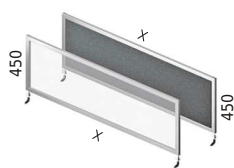

OPENTECH przegrody biurowe

przegrody niskie 45 cm

poliwęglan		materiał
symbol	symbol	szer. x
P 45/68P	P 45/68M	680
P 45/70P	P 45/70M	700
P 45/78P	P 45/78M	780
P 45/80P	P 45/80M	800
P 45/105P	P 45/105M	1050
P 45/118P	P 45/118M	1180
P 45/120P	P 45/120M	1200
P 45/138P	P 45/138M	1380
P 45/140P	P 45/140M	1400
P 45/158P	P 45/158M	1580
P 45/160P	P 45/160M	1600

przegrody niskie 60 cm

poliwęglan		materiał
symbol	symbol	szer. x
P 60/68P	P 60/68M	680
P 60/70P	P 60/70M	700
P 60/78P	P 60/78M	780
P 60/80P	P 60/80M	800
P 60/105P	P 60/105M	1050
P 60/118P	P 60/118M	1180
P 60/120P	P 60/120M	1200
P 60/138P	P 60/138M	1380
P 60/140P	P 60/140M	1400
P 60/158P	P 60/158M	1580
P 60/160P	P 60/160M	1600

przegrody wysokie 120 cm

materiał + poliwęglan		materiał
symbol	symbol	szer. x
P 120/70MP	P 120/70M	700
P 120/80MP	P 120/80M	800
P 120/105MP	P 120/105M	1050
P 120/120MP	P 120/120M	1200
P 120/140MP	P 120/140M	1400
P 120/160MP	P 120/160M	1600