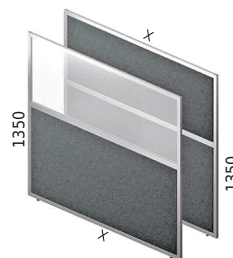

OPENTECH przegrody biurowe

przegrody niskie 45 cm

poliwęglan		materiał
symbol	symbol	szer. x
P 45/68P	P 45/68M	680
P 45/70P	P 45/70M	700
P 45/78P	P 45/78M	780
P 45/80P	P 45/80M	800
P 45/105P	P 45/105M	1050
P 45/118P	P 45/118M	1180
P 45/120P	P 45/120M	1200
P 45/138P	P 45/138M	1380
P 45/140P	P 45/140M	1400
P 45/158P	P 45/158M	1580
P 45/160P	P 45/160M	1600

przegrody niskie 60 cm

poliwęglan		materiał
symbol	symbol	szer. x
P 60/68P	P 60/68M	680
P 60/70P	P 60/70M	700
P 60/78P	P 60/78M	780
P 60/80P	P 60/80M	800
P 60/105P	P 60/105M	1050
P 60/118P	P 60/118M	1180
P 60/120P	P 60/120M	1200
P 60/138P	P 60/138M	1380
P 60/140P	P 60/140M	1400
P 60/158P	P 60/158M	1580
P 60/160P	P 60/160M	1600

przegrody wysokie 120 cm

materiał + poliwęglan		materiał
symbol	symbol	szer. x
P 120/70MP	P 120/70M	700
P 120/80MP	P 120/80M	800
P 120/105MP	P 120/105M	1050
P 120/120MP	P 120/120M	1200
P 120/140MP	P 120/140M	1400
P 120/160MP	P 120/160M	1600

przegrody wysokie 135 cm

materiał + poliwęglan		materiał
symbol	symbol	szer. x
P 135/70MP	P 135/70M	700
P 135/80MP	P 135/80M	800
P 135/105MP	P 135/105M	1050
P 135/120MP	P 135/120M	1200
P 135/140MP	P 135/140M	1400
P 135/160MP	P 135/160M	1600