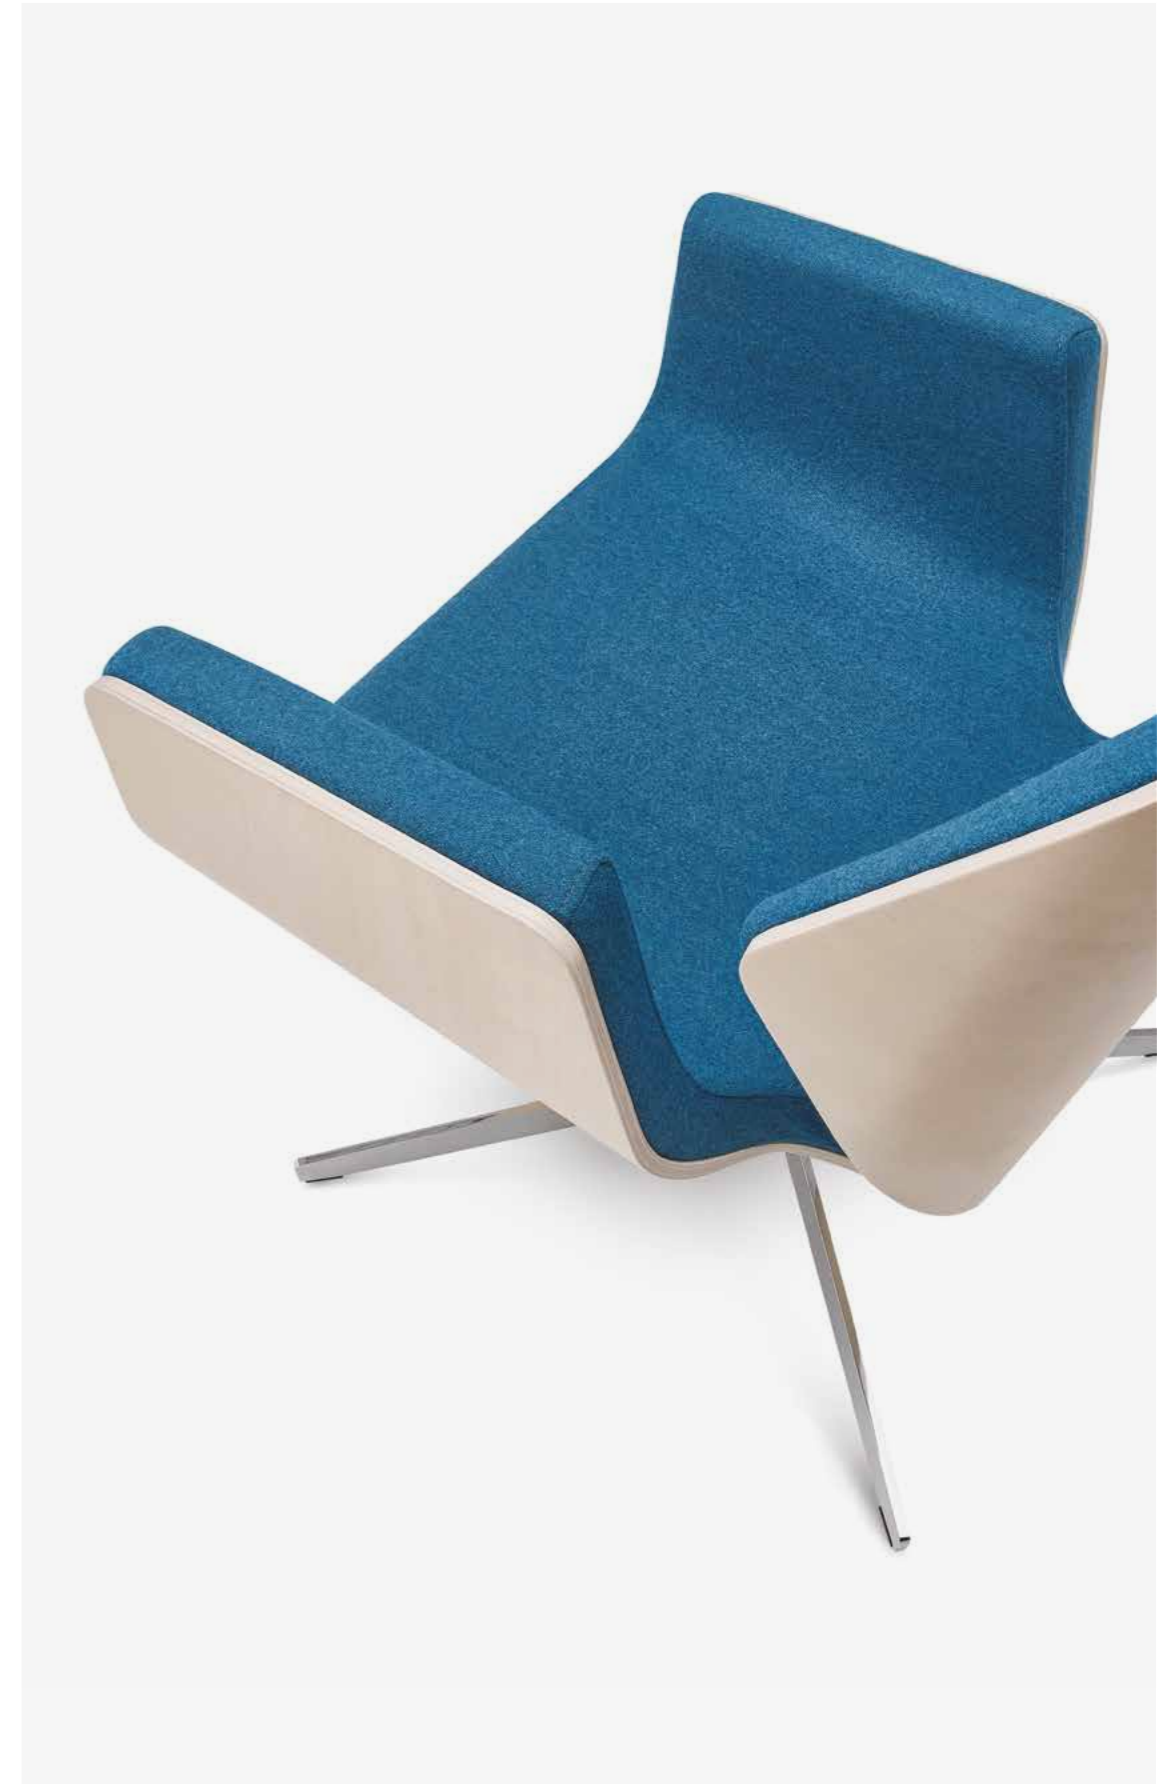

[BOOI]

PL | Połączenie naturalnych materiałów, drewna i wełny powoduje, że Booi ociepla każde wnętrze.

DE | Die Kombination von natürlichen Materialien, Holz und Wolle verursacht, dass Booi jedes Innere erwärmen kann.

EN | The combination of natural materials, wood and wool makes Booi warm any interior.