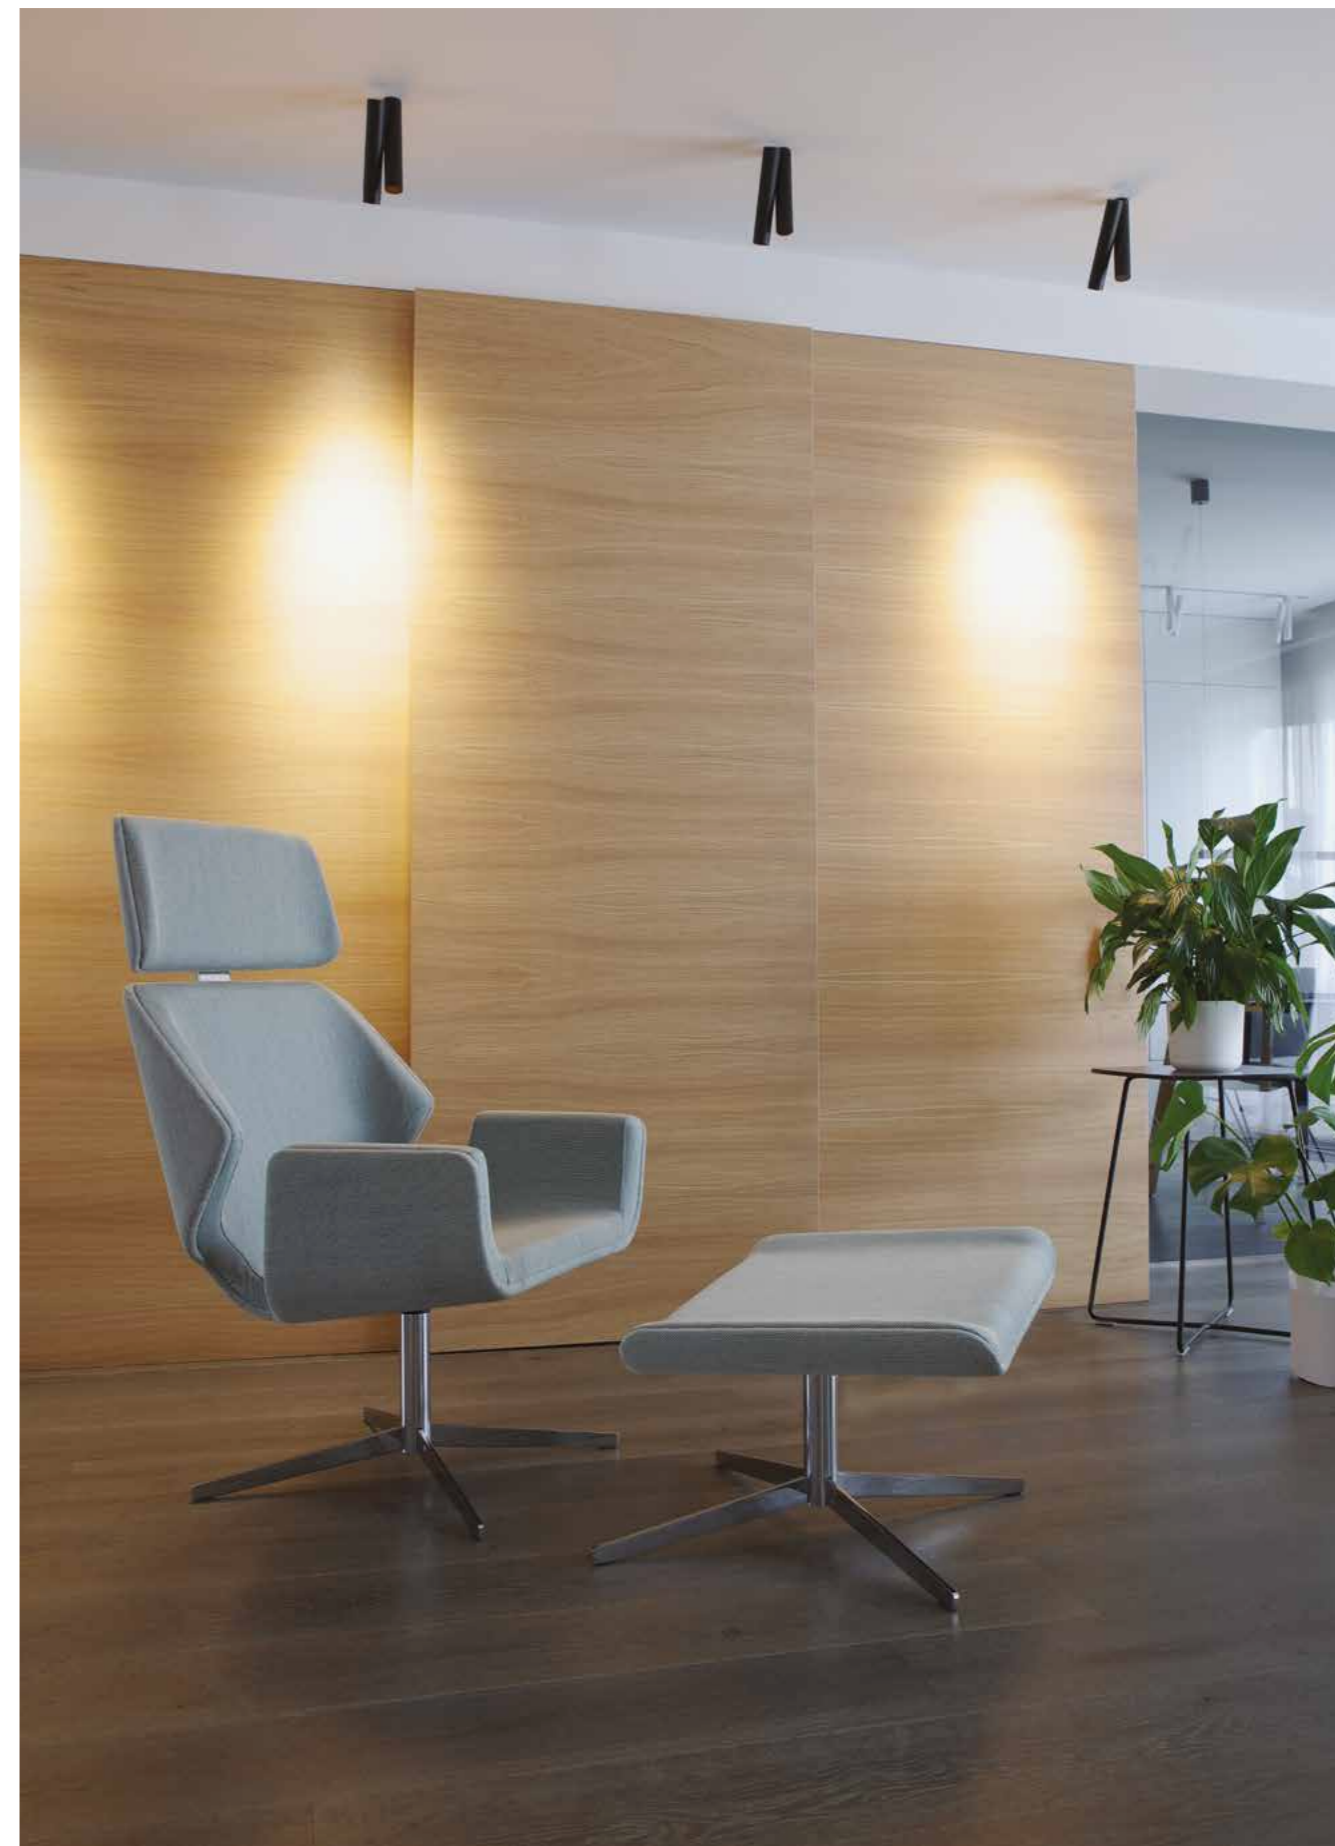

MODERN **or retro?**